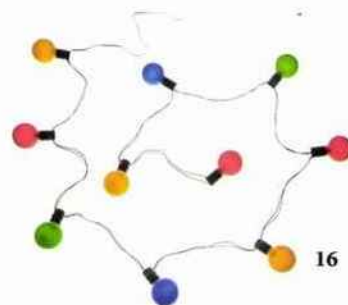

13

14

15

16

**1. Lightonline**, lampe d'extérieur multifonctions **Thierry le Swinger**, rechargeable, diffuseur cylindrique en polypropylène diffusant aimanté, installation en suspension grâce à son cordon en caoutchouc de silicone amovible ou sur son piquet, LED intégrée, Ø40,5 x H20,5 cm, 179 € environ.