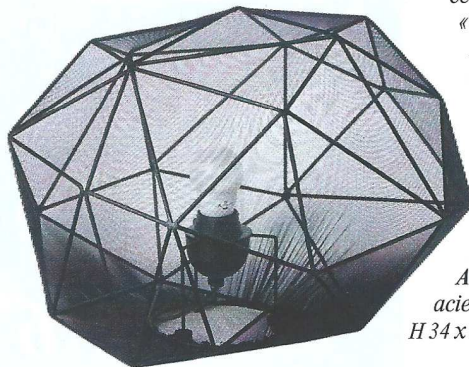

89 €

Transparence
En verre soufflé, « Bulb », 60 W, Ø 11 x H 16,5 cm, et câble 260 cm maxi, 89 €, And Tradition chez Made in Design.

MINI PRIX MAXI EFFETS

Nos coups de cœur pour briller sans se ruiner !

149 €

Architecte Sur son trépied en frêne vernis, ce luminaire aime la géométrie. « Trigo », 60 W, H 167 cm, et abat-jour en Nylon, Ø 45 x H 35 cm, 149 €, Fly.

14,95 €

Seventies
Sa base sert de vide-poches. En polycarbonate et métal, avec ampoule led intégrée. « Lekaryd », Ø 16 x H 32 cm, 14,95 €, Ikea.

19 €

Acidulée Cette lampe de bureau en acier peint en vert affiche un design ludique. « Pix », existe aussi en noir, rose et blanc, 40 W, H 44 cm, 19 €, Fly.

79 €

Moulée L'enveloppe en papier des cupcake anglo-saxon détournée en suspension de céramique blanche. « Cupcake », 40 W, Ø 20 x H 25 cm, 79 €, Habitat.