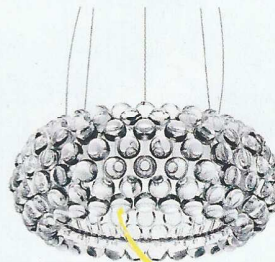

Portes coulissantes en angle, montées sur un rail triple. « Lily » et « Slide », Leroy Merlin.

## EN DÉTAIL...

**Joufflu**  
Vase en verre soufflé et cerclage de métal. 12 coloris. H 37 cm. À partir de 219 €. « Double Ring », Vanessa Mitrani.

**Gouttes magiques**  
Dessinée par Patricia Urquiola, cette suspension se compose d'un abat-jour en sphères de polyméthylméthacrylate, d'un diffuseur en verre soufflé et d'un plafonnier en métal chromé. À partir de 480 €. « Caboche », Foscarini sur [Lightonline.fr](http://Lightonline.fr).