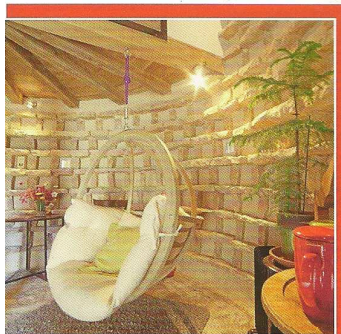

MAISONS À VIVRE

~ Maisons d'hôtes ~
5 demeures insolites

Escapade déco :
une adresse
très tendance
près de Londres

16 idées
créatives
à réaliser soi-même

Astuces, tutos
 patrons et gabarits

Maisons de campagne

Perche, Bretagne, Eure

L 17227 - 16 - F: 5,50 € - RD

Shopping

1. Tressée. Suspension tressée en PVC noir mat. Puissance max. 18 W, 220 V. Ampoule non fournie. Disponible également en finition blanc brillant. 1 407,60 €. Suspension Sweet 95. **Gervasoni. Le Cèdre Rouge.** **2. Épurée.** Table basse rectangulaire en teck et structure en métal. L.180 x L. 90 x H. 35 cm. Table basse Prato de Manuutti. 2 675 €. **Le Cèdre Rouge.** **3. Indus'.** Lampe de table à bras articulé en aluminium poli. Son diffuseur est orientable dans toutes les directions, il est en aluminium anodisé. Existe en aluminium brillant, noir ou blanc. H. 129 x L. 23 cm. 289 €. Lampe de table Tolomeo. **Les Eclairagistes.** **4. Vintage.** Fauteuil en résine coque tressée en PVC noir. Structure en métal laqué noir. S'utilise aussi en extérieur. H. 71 x L. 101 x P. 80 cm. Disponible également en finition blanc brillant. 1 112,40 €. Fauteuil Sweet 27. **Gervasoni. Le Cèdre Rouge.** **5. Accueillant.** Fauteuil en rotin tressé. L. 78 x P. 72 x H. 69 cm. 185 €. **Bloomingville. Chez Décoclico.fr.** **6. Coudé.** Lampadaire ou liseuse, modèle équipé d'un bras à double coude et articulé en acier noir. Socle et tige en acier. H. 105 x L. maximale 68 cm. 480 €. Liseuse N°411. **Lightonline.fr.** **7. Nature.** Abat-jour en rotin. Couleur bois. H. 27,5 x Ø 39 cm. Puissance 40 W. 49,95 €. Abat-jour Fioretti. **Castorama.**