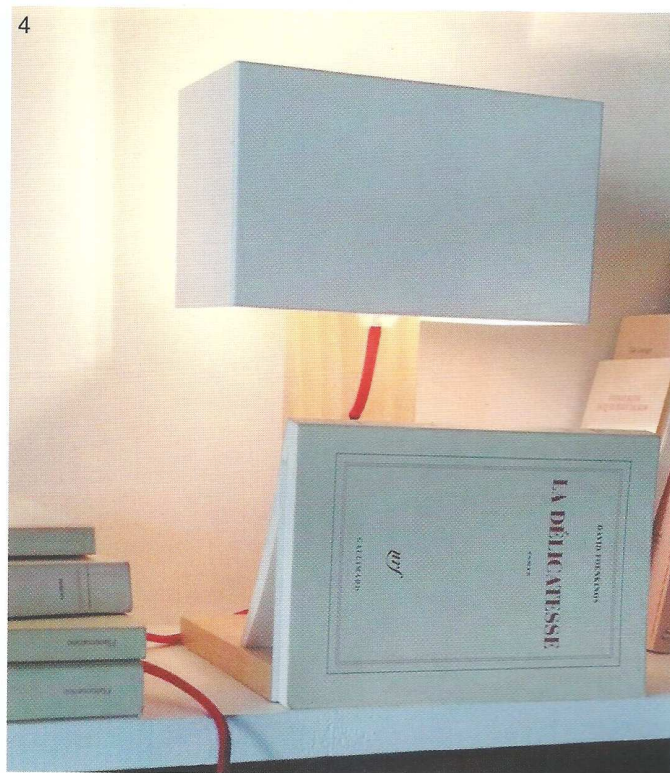

# SOURCE LUMINEUSE

*NOUS AVONS TOUS CHEZ SOI UN ENDROIT PLUS SOMBRE, PAS FACILE À ÉCLAIRER.*

*VOICI QUELQUES LAMPES D'APPOINT QUI S'INVITENT DANS LES LIEUX LES PLUS INSOLITES...*

3

4

1 - Guirlande lumineuse de 15 roses blanches en tissu. Fonctionne avec 3 piles aussi bien à l'intérieur qu'à l'extérieur. 15 € (L'Armoire de Camille). 2 - Portable et rechargeable, la lampe Follow Me se transporte grâce à son élégante poignée en chêne. Autonomie de 5h à 20h. Technologie led, variateur d'intensité et batterie intégrée qui se recharge grâce à un câble usb. 149 € (The Collection). 3 - Le jardin d'intérieur Herbie a été conçu pour faire pousser des herbes aromatiques très facilement à l'intérieur. Herbie est équipé d'une lampe à faible consommation et d'une pompe extrêmement efficace, qui recycle l'eau. Existe dans 5 coloris. 119,90 € (Tregren). 4 - La lampe n°5 est sert également de marque page. Pied en hêtre et abat-jour et repose-livre en aluminium. Dim : L 20 x l 17 x H 32 cm. 150 € (An°so).

5 - Ce photophore en métal peint en forme d'ananas est disponible en jaune ou en vert. Dim : H 20,5 x Ø 9 cm. 9,90 € (Becquet). 6 - Bake me cake est une jolie lampe de table en chêne et verre fumé. Dim : H 30 x l 25 cm. 350 € (Northern Lighting). 7 - Ensemble de lampe, design Gone's. 155 € (ChicPlace.com). 8 - Cette guirlande se compose de lampes Led. Elle s'utilise à l'intérieur mais aussi à l'extérieur. Dim : 15 fils de 1,50 + un fil électrique de 8 m. 58 € (L'Armoire de Camille).