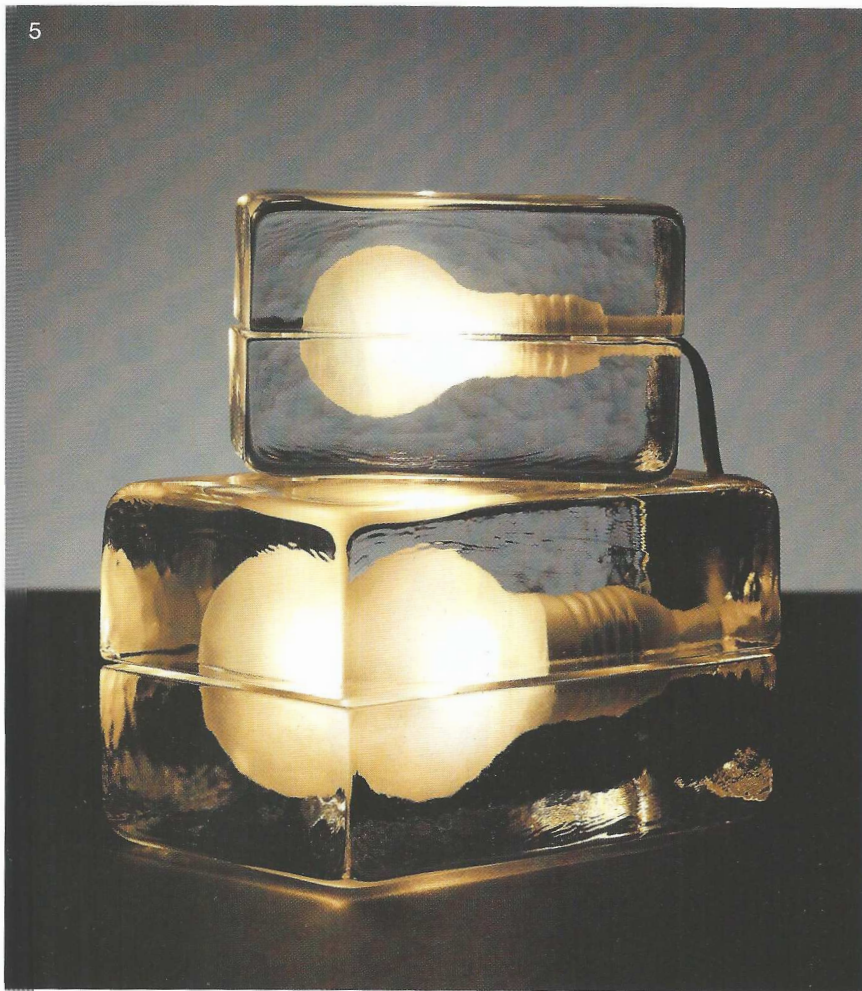

1

2

3

4

**1** - Cette lampe de table Lampadina possède une base en aluminium anodisé qui permet également d'enrouler le câble électrique. L'ampoule est partiellement sablée permettant une émission directe et diffuse. Dim : Ø 12,5 x H 24 cm. 107 € (Les Éclairagistes). **2** - Lampe à poser Get Out en médium noir ou naturel. À monter soi-même. Dim : L 40 x H 36 cm. 69 € (Lightonline). **3** - Constellation est un module asymétrique composé de laiton et de verre, multipliable à l'infini. Technologie LED. Dim : Ø total d'un module : 790 mm. 930 € (CVL Luminaires Contract). **4** - Lampe à poser Lux Women. Dim : H 23 cm. 80 € (Concept Verre).

5 - Cette lampe Blocklampe est composée de deux blocs en verre. Dim : 10,5 x 16 x 09 cm. 199 € (Persona Grata). 6 - Lampe Boule en fer. Dim : 55 x 48 x 48 cm. 650 € (Mis en Demeure). 7 - Davey Lighting a ressorti de ses archives le dessin de lampe de travail Hook pour la produire de nouveau avec un soupçon de modernité. En laiton moulé poli ou antique. 499 € (Davey Lighting). 8 - Guirlande LED "goutte d'eau". Fonctionne avec 3 piles LR6 standard ou rechargeables - programmable 6h. Dim : 2 ou 3 m. Prix : à partir de 9,90 € (Bloomlands).

1 - Petite lampe d'appoint n°2 en hêtre. Elle est constituée d'un serre-joint que l'on vient fixer et déplacer au gré de ses envies. Dim : L : 18 x l 4,5 x H 33,5 cm. 129 € (An'so). 2 - Fève à poser en chêne : 199 €. En couleur : 189 € (ChicPlace.com). 3 - Sticker lumineux pour verre et bouteille. Une pastille LED à coller ou à poser sous les verres, les vases ou les carafes. L'eau à l'intérieur du contenant conduit la lumière comme le ferait la fibre optique. Autonomie minimum en lumière fixe 100h. Lot de 6 stickers, 18 € (Blooplands). 4 - Lampe à poser en marbre et laiton. Dim : Ø 9 x H 10 cm (sans ampoule). 128 € (Maison Aimable).