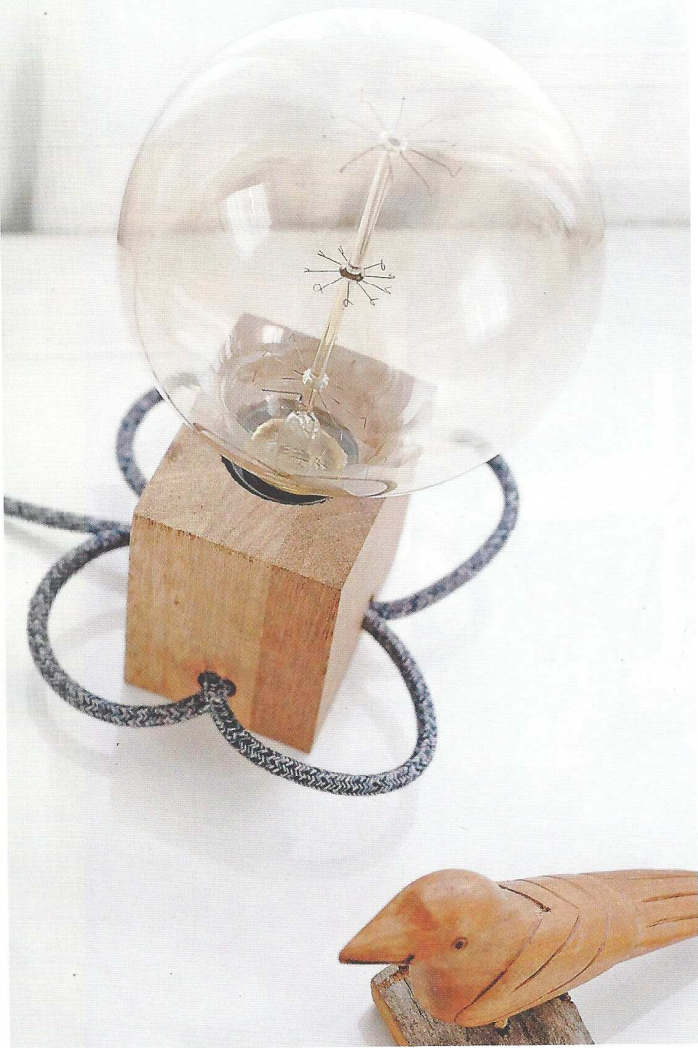

5

7

8

6

5 - Une touche naturelle pour cette lampe Coquelicot délicate et minimaliste. Dim : 8,5 X 6 X 8,5 cm. Cordon : L 2 m. Câble électrique en tissu disponible dans 4 coloris. 45 € (Nouvelle Bossa Studio). 6 - Une collection artisanale de photophores LED en cire brossée coloris ivoire et rouge. 18 € (Bloomlands). 7 - Lumignon "Ampa" en bois et verre. Dim : H 17 cm. 6,99 € (Alinéa). 8 - Applique Rum en métal avec bougies électriques. Dim : Ø 16,8 x H 35,6 ou Ø 14,3 x H 30,5 cm. Prix sur demande (Kevin Reilly).