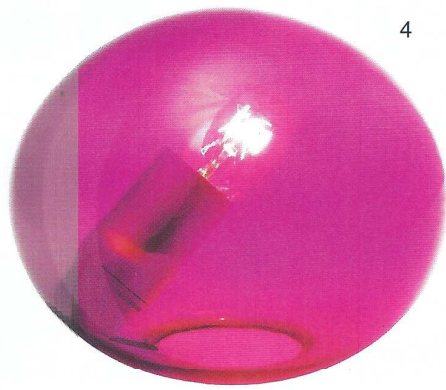

5 - Ce photophore en métal peint en forme d'ananas est disponible en jaune ou en vert. Dim : H 20,5 x Ø 9 cm. 9,90 € (Becquet). 6 - Bake me cake est une jolie lampe de table en chêne et verre fumé. Dim : H 30 x l 25 cm. 350 € (Northern Lighting). 7 - Ensemble de lampe, design Gone's. 155 € (ChicPlace.com). 8 - Cette guirlande se compose de lampes Led. Elle s'utilise à l'intérieur mais aussi à l'extérieur. Dim : 15 fils de 1,50 + un fil électrique de 8 m. 58 € (L'Armoire de Camille).

1

2

3

4

**1** - Cette lampe de table Lampadina possède une base en aluminium anodisé qui permet également d'enrouler le câble électrique. L'ampoule est partiellement sablée permettant une émission directe et diffuse. Dim : Ø 12,5 x H 24 cm. 107 € (Les Éclairagistes). **2** - Lampe à poser Get Out en médium noir ou naturel. À monter soi-même. Dim : L 40 x H 36 cm. 69 € (Lightonline). **3** - Constellation est un module asymétrique composé de laiton et de verre, multipliable à l'infini. Technologie LED. Dim : Ø total d'un module : 790 mm. 930 € (CVL Luminaires Contract). **4** - Lampe à poser Lux Women. Dim : H 23 cm. 80 € (Concept Verre).

5 - Cette lampe Blocklampe est composée de deux blocs en verre. Dim : 10,5 x 16 x 09 cm. 199 € (Persona Grata). 6 - Lampe Boule en fer. Dim : 55 x 48 x 48 cm. 650 € (Mis en Demeure). 7 - Davey Lighting a ressorti de ses archives le dessin de lampe de travail Hook pour la produire de nouveau avec un soupçon de modernité. En laiton moulé poli ou antique. 499 € (Davey Lighting). 8 - Guirlande LED "goutte d'eau". Fonctionne avec 3 piles LR6 standard ou rechargeables - programmable 6h. Dim : 2 ou 3 m. Prix : à partir de 9,90 € (Bloomlands).