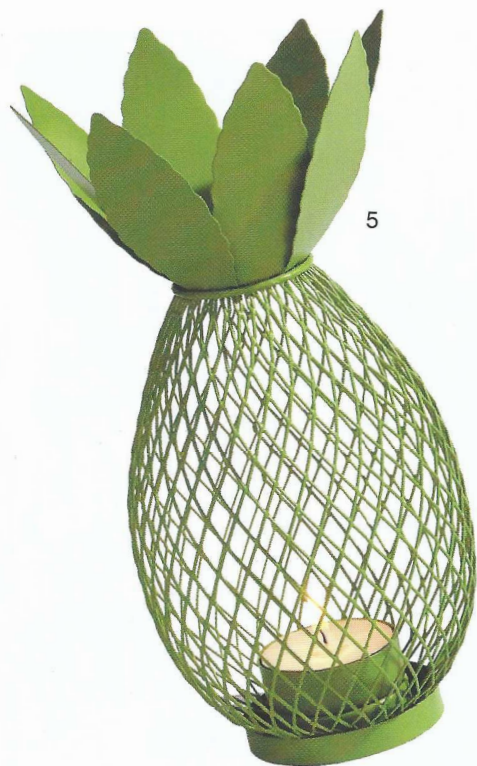

# SOURCE LUMINEUSE

*NOUS AVONS TOUS CHEZ SOI UN ENDROIT PLUS SOMBRE, PAS FACILE À ÉCLAIRER.*

*VOICI QUELQUES LAMPES D'APPOINT QUI S'INVITENT DANS LES LIEUX LES PLUS INSOLITES...*

3

4

1 - Guirlande lumineuse de 15 roses blanches en tissu. Fonctionne avec 3 piles aussi bien à l'intérieur qu'à l'extérieur. 15 € (L'Armoire de Camille). 2 - Portable et rechargeable, la lampe Follow Me se transporte grâce à son élégante poignée en chêne. Autonomie de 5h à 20h. Technologie led, variateur d'intensité et batterie intégrée qui se recharge grâce à un câble usb. 149 € (The Collection). 3 - Le jardin d'intérieur Herbie a été conçu pour faire pousser des herbes aromatiques très facilement à l'intérieur. Herbie est équipé d'une lampe à faible consommation et d'une pompe extrêmement efficace, qui recycle l'eau. Existe dans 5 coloris. 119,90 € (Tregren). 4 - La lampe n°5 est sert également de marque page. Pied en hêtre et abat-jour et repose-livre en aluminium. Dim : L 20 x l 17 x H 32 cm. 150 € (An°so).

5 - Ce photophore en métal peint en forme d'ananas est disponible en jaune ou en vert. Dim : H 20,5 x Ø 9 cm. 9,90 € (Becquet). 6 - Bake me cake est une jolie lampe de table en chêne et verre fumé. Dim : H 30 x l 25 cm. 350 € (Northern Lighting). 7 - Ensemble de lampe, design Gone's. 155 € (ChicPlace.com). 8 - Cette guirlande se compose de lampes Led. Elle s'utilise à l'intérieur mais aussi à l'extérieur. Dim : 15 fils de 1,50 + un fil électrique de 8 m. 58 € (L'Armoire de Camille).