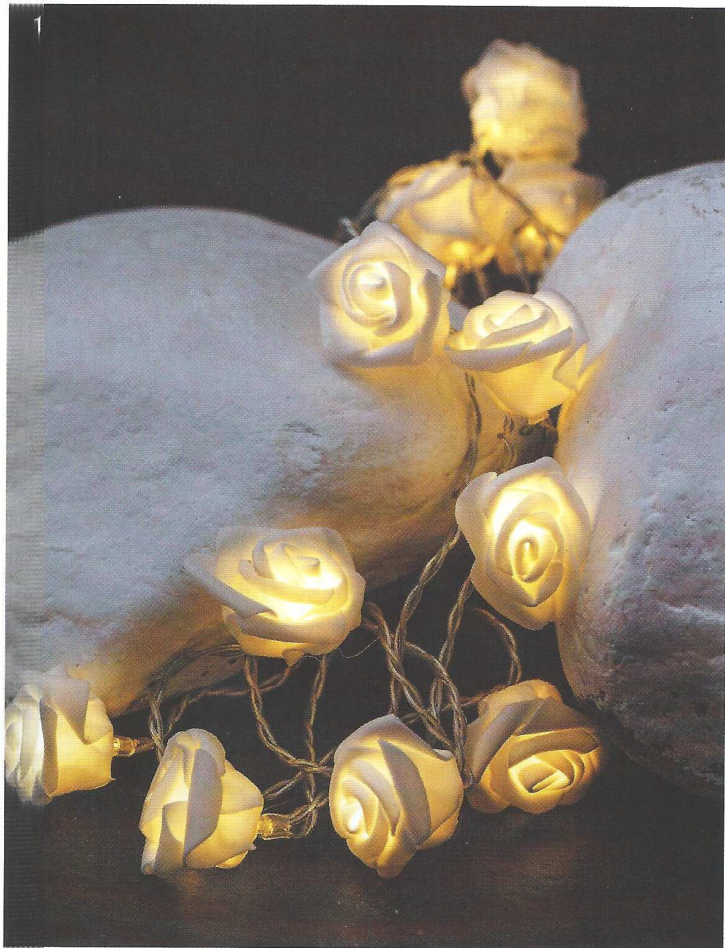

IÀ OFFRIR

SOURCE LUMINEUSE

NOUS AVONS TOUS CHEZ SOI UN ENDROIT PLUS SOMBRE, PAS FACILE À ÉCLAIRER.

VOICI QUELQUES LAMPES D'APPOINT QUI S'INVITENT DANS LES LIEUX LES PLUS INSOLITES...