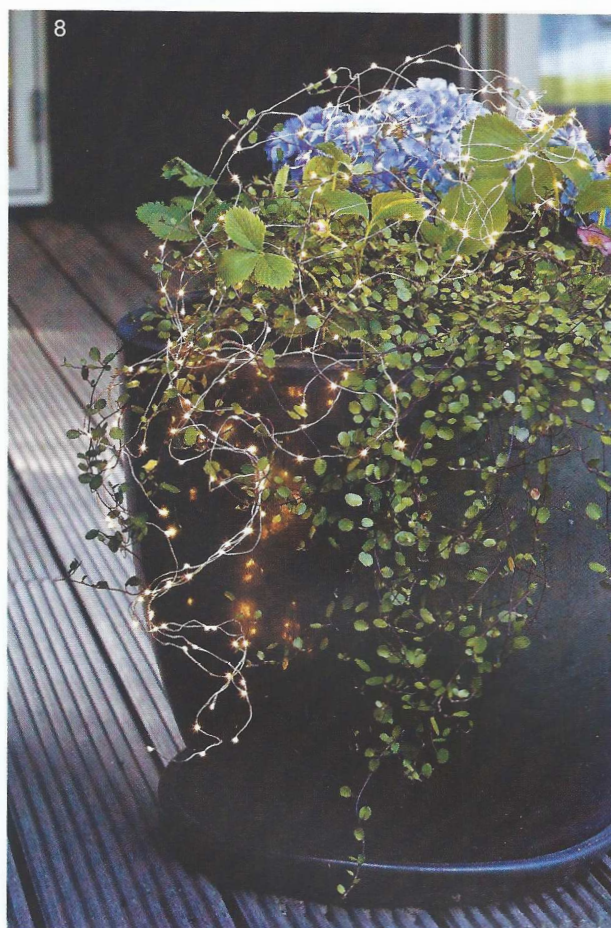

# SOURCE LUMINEUSE

*NOUS AVONS TOUS CHEZ SOI UN ENDROIT PLUS SOMBRE, PAS FACILE À ÉCLAIRER.*

*VOICI QUELQUES LAMPES D'APPOINT QUI S'INVITENT DANS LES LIEUX LES PLUS INSOLITES...*

3

4

1 - Guirlande lumineuse de 15 roses blanches en tissu. Fonctionne avec 3 piles aussi bien à l'intérieur qu'à l'extérieur. 15 € (L'Armoire de Camille). 2 - Portable et rechargeable, la lampe Follow Me se transporte grâce à son élégante poignée en chêne. Autonomie de 5h à 20h. Technologie led, variateur d'intensité et batterie intégrée qui se recharge grâce à un câble usb. 149 € (The Collection). 3 - Le jardin d'intérieur Herbie a été conçu pour faire pousser des herbes aromatiques très facilement à l'intérieur. Herbie est équipé d'une lampe à faible consommation et d'une pompe extrêmement efficace, qui recycle l'eau. Existe dans 5 coloris. 119,90 € (Tregren). 4 - La lampe n°5 est sert également de marque page. Pied en hêtre et abat-jour et repose-livre en aluminium. Dim : L 20 x l 17 x H 32 cm. 150 € (An°so).

5 - Ce photophore en métal peint en forme d'ananas est disponible en jaune ou en vert. Dim : H 20,5 x Ø 9 cm. 9,90 € (Becquet). 6 - Bake me cake est une jolie lampe de table en chêne et verre fumé. Dim : H 30 x l 25 cm. 350 € (Northern Lighting). 7 - Ensemble de lampe, design Gone's. 155 € (ChicPlace.com). 8 - Cette guirlande se compose de lampes Led. Elle s'utilise à l'intérieur mais aussi à l'extérieur. Dim : 15 fils de 1,50 + un fil électrique de 8 m. 58 € (L'Armoire de Camille).