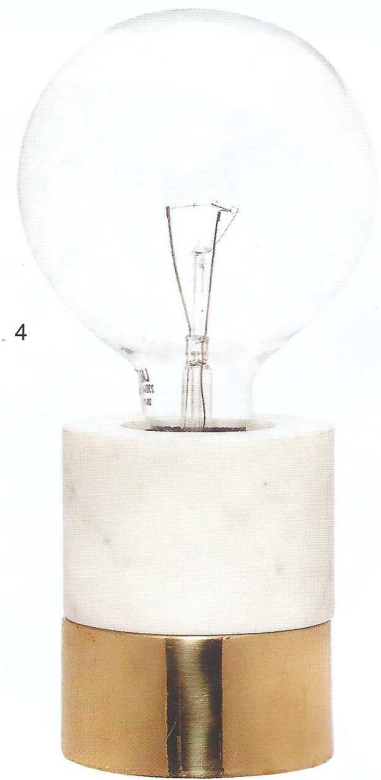

1

2

3

4

**1** - Cette lampe de table Lampadina possède une base en aluminium anodisé qui permet également d'enrouler le câble électrique. L'ampoule est partiellement sablée permettant une émission directe et diffuse. Dim : Ø 12,5 x H 24 cm. 107 € (Les Éclairagistes). **2** - Lampe à poser Get Out en médium noir ou naturel. À monter soi-même. Dim : L 40 x H 36 cm. 69 € (Lightonline). **3** - Constellation est un module asymétrique composé de laiton et de verre, multipliable à l'infini. Technologie LED. Dim : Ø total d'un module : 790 mm. 930 € (CVL Luminaires Contract). **4** - Lampe à poser Lux Women. Dim : H 23 cm. 80 € (Concept Verre).

5 - Cette lampe Blocklampe est composée de deux blocs en verre. Dim : 10,5 x 16 x 09 cm. 199 € (Persona Grata). 6 - Lampe Boule en fer. Dim : 55 x 48 x 48 cm. 650 € (Mis en Demeure). 7 - Davey Lighting a ressorti de ses archives le dessin de lampe de travail Hook pour la produire de nouveau avec un soupçon de modernité. En laiton moulé poli ou antique. 499 € (Davey Lighting). 8 - Guirlande LED "goutte d'eau". Fonctionne avec 3 piles LR6 standard ou rechargeables - programmable 6h. Dim : 2 ou 3 m. Prix : à partir de 9,90 € (Bloomlands).

1 - Petite lampe d'appoint n°2 en hêtre. Elle est constituée d'un serre-joint que l'on vient fixer et déplacer au gré de ses envies. Dim : L : 18 x l 4,5 x H 33,5 cm. 129 € (An'so). 2 - Fève à poser en chêne : 199 €. En couleur : 189 € (ChicPlace.com). 3 - Sticker lumineux pour verre et bouteille. Une pastille LED à coller ou à poser sous les verres, les vases ou les carafes. L'eau à l'intérieur du contenant conduit la lumière comme le ferait la fibre optique. Autonomie minimum en lumière fixe 100h. Lot de 6 stickers, 18 € (Blooplands). 4 - Lampe à poser en marbre et laiton. Dim : Ø 9 x H 10 cm (sans ampoule). 128 € (Maison Aimable).