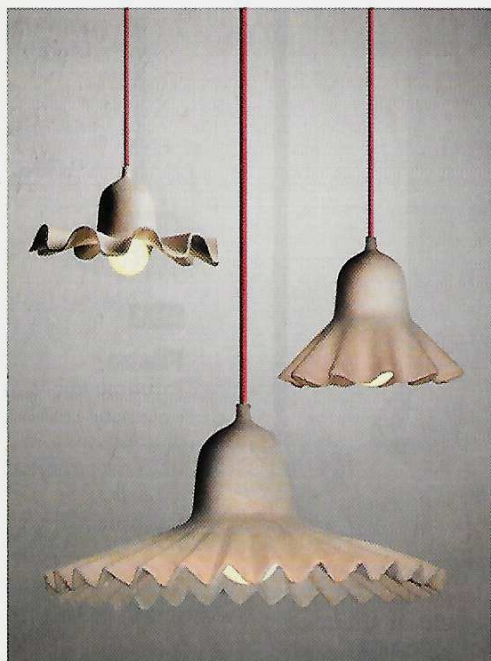

50
lumières
à petits prix

À SAVOIR

AIDES À LA RÉNOVATION
CE QUI CHANGE EN 2016

M 01221 - 271 - F: 4,50 € - RD

petits prix | luminaires

Au plafond, tout en courbes

Discrètes ou colorées, simples ou travaillées, **les suspensions personnalisent la pièce en beauté.** Une touche déco qui fait toujours la différence.

27 €

Écolo

Légères et raffinées, on use et abuse de ces lampes légères. Ø 22,5, 26,5 ou 35 cm, en papier recyclé et céramique. **SELETTI** chez **LIGHTONLINE.FR**.

126 €

Mélange des genres

Inspiration vintage pour cette applique à l'abat-jour graphique. 25 x 40 cm, en tissu. Collection Pérégrine, « Songe Noir ». **MADemoiselle DIMANCHE**.

119 €

Affirmée

Un bloc couleur pop, qui bouscule les codes. Ø 29,5 x 32,5 cm, en caoutchouc de silicone, « Unfold ». **MUUTO**.

169 €

Spirale

Un chandelier revisité version épurée. Ø 60 x 82 cm, en verre et métal. « Bulb ». **COCKTAIL SCANDINAVE**.

209,95 €

En grappe

Une suspension de bulles dans le ciel de la maison. En verre. « Sphere Maker ». **FLEUX**.

59,90 €

Trio

Tout en finesse, cette suspension va trôner dans l'entrée ou le salon. Ø 31 x 110 cm, en métal. « Tarbes ». **EGLO** chez **DELAMAISON.FR**.