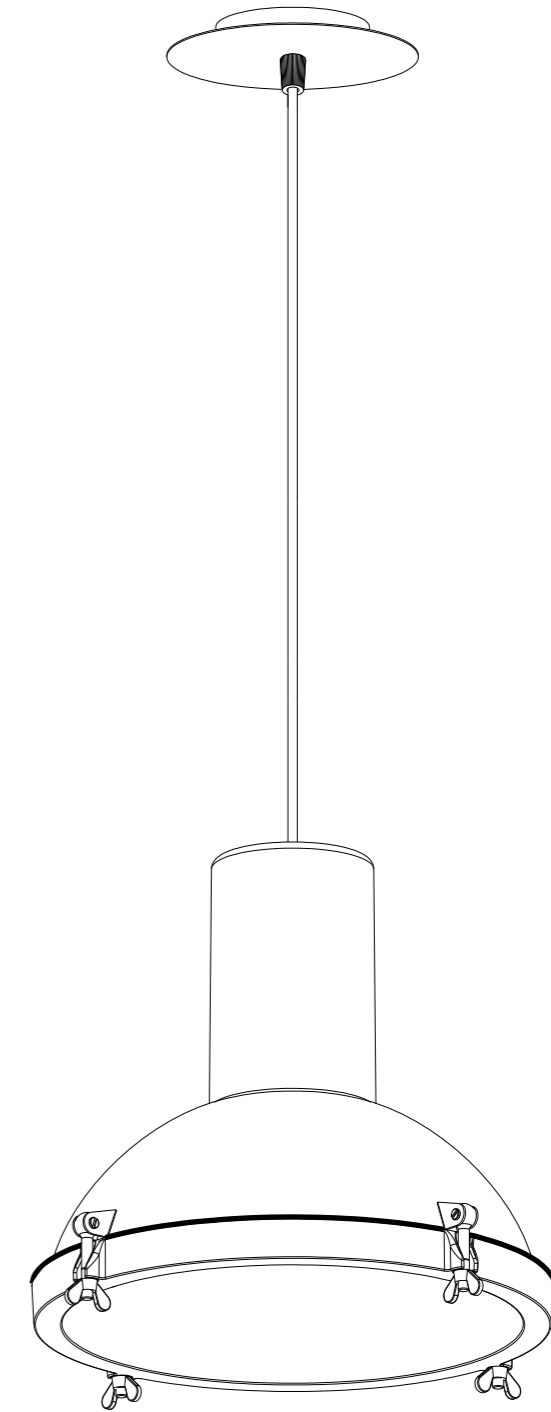

Istruzioni per il montaggio
Assembly instructions
Instructions pour le montage
Montageanleitung
Instrucciones para el montaje

Design: Le Corbusier

PROJECTEUR 365 IP54 Pendant

cod. 072PRJ001200

11/06/2018

NEMO