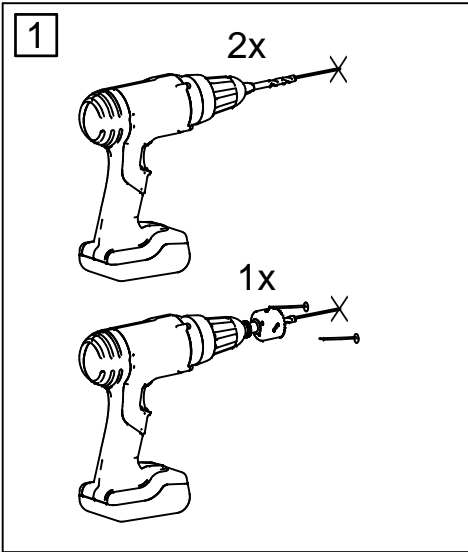

80201

rue Radio-Londres
33130 Begles

MARKET SET

LA LUMIÈRE A DU STYLE

Une marque de Corep

Rue Radio-Londres - 33130 BÈGLES (FRANCE)
www.marketset.fr

80201
 rue Radio-Londres
 33130 Begles

MARKET SET
 LA LUMIÈRE A DU STYLE