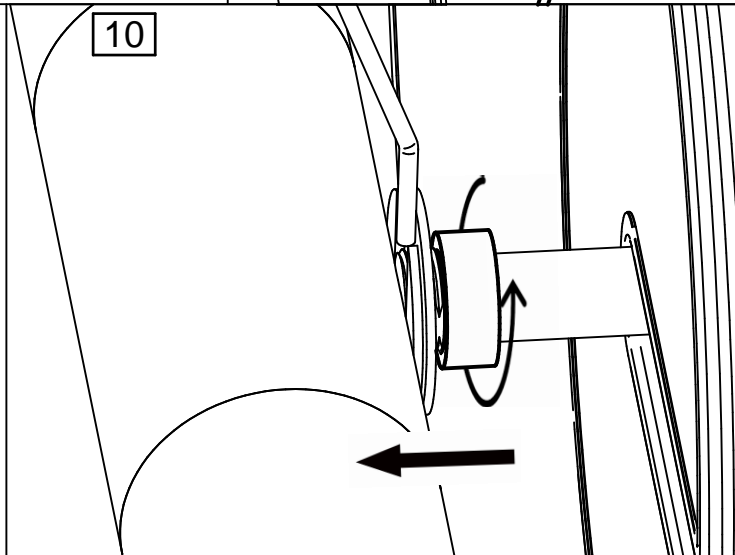

80201
rue Radio-Londres
33130 Begles

MARKET SET
LA LUMIÈRE A DU STYLE

Une marque de

Rue Radio-Londres - 33130 BÈGLES (FRANCE)
www.marketset.fr