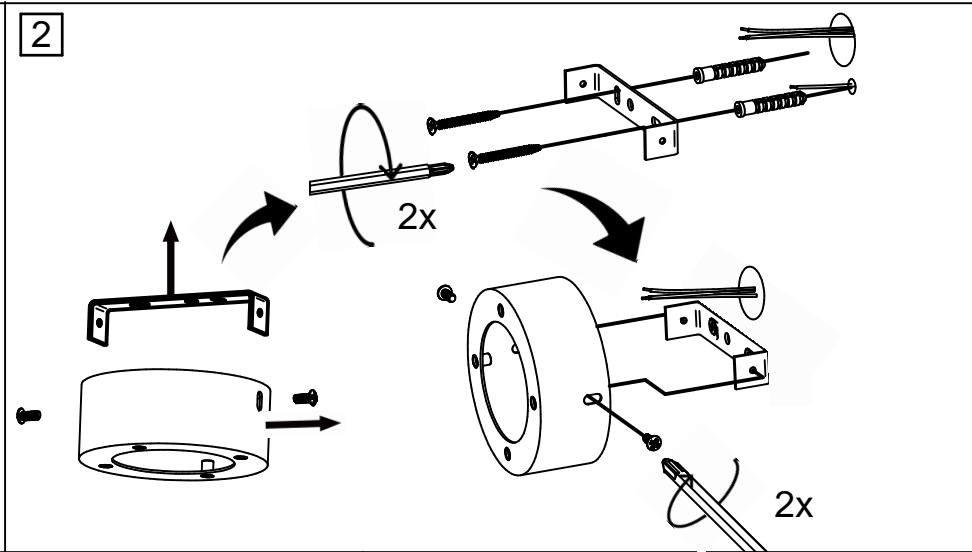

80201

rue Radio-Londres
33130 Begles

MARKET SET

LA LUMIÈRE A DU STYLE

Une marque de Corep

Rue Radio-Londres - 33130 BÈGLES (FRANCE)
www.marketset.fr

80201
 rue Radio-Londres
 33130 Begles

MARKET SET
 LA LUMIÈRE A DU STYLE