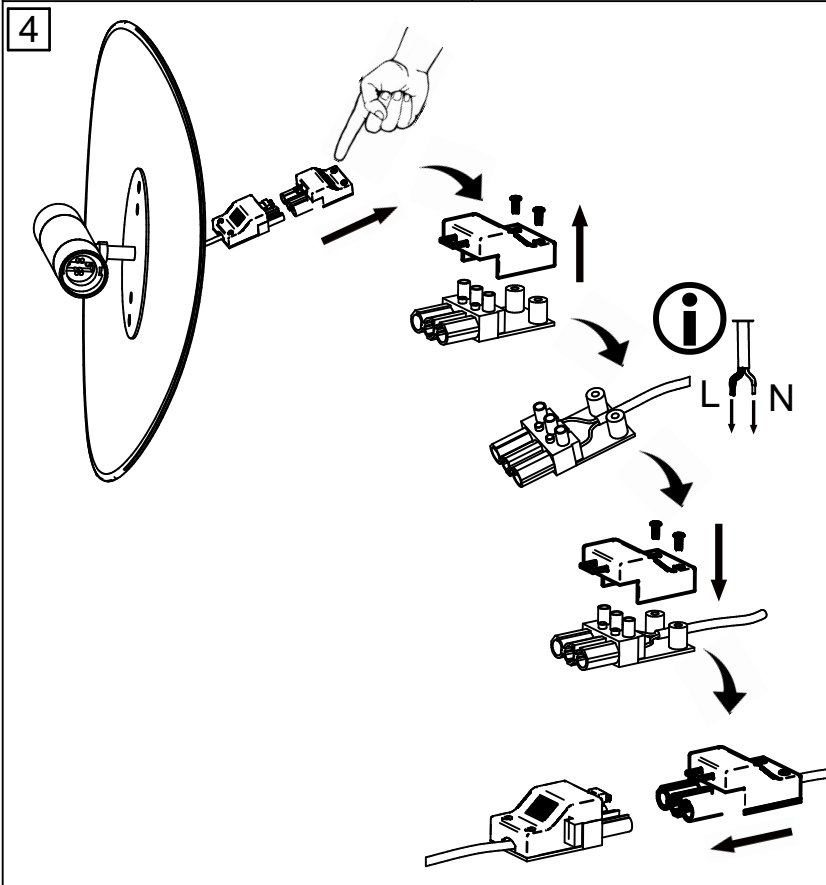

80201

rue Radio-Londres
33130 Begles

MARKET SET

LA LUMIÈRE A DU STYLE

Une marque de Corep

Rue Radio-Londres - 33130 BÈGLES (FRANCE)
www.marketset.fr

80201
 rue Radio-Londres
 33130 Begles

MARKET SET
 LA LUMIÈRE A DU STYLE