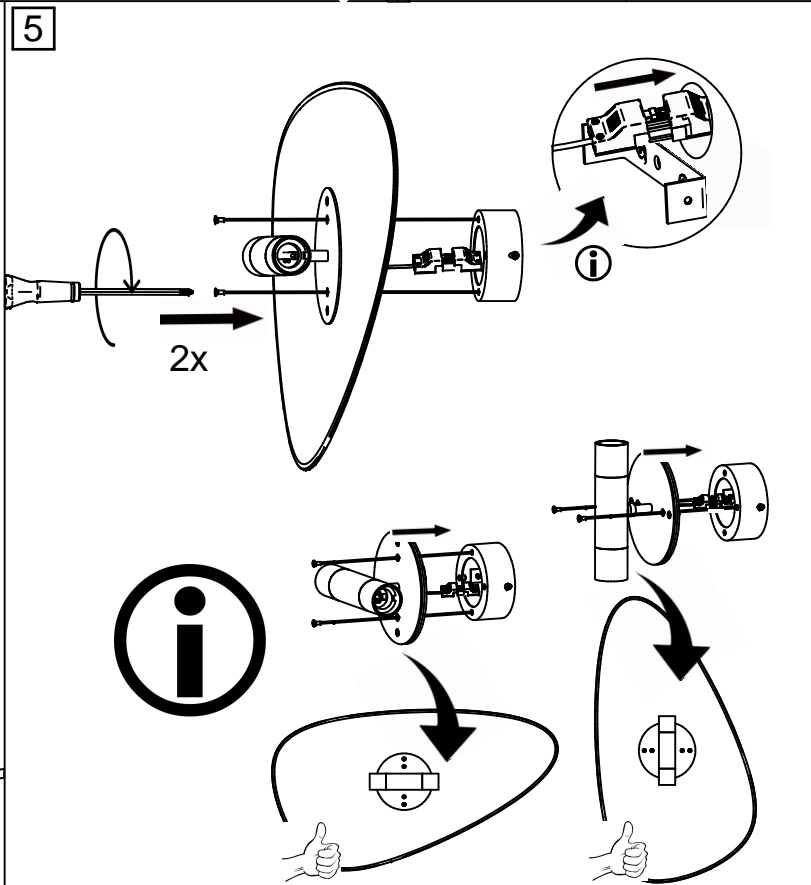

80201

rue Radio-Londres
33130 Begles

MARKET SET

LA LUMIÈRE A DU STYLE

Une marque de Corep

Rue Radio-Londres - 33130 BÈGLES (FRANCE)
www.marketset.fr

80201
 rue Radio-Londres
 33130 Begles

MARKET SET
 LA LUMIÈRE A DU STYLE