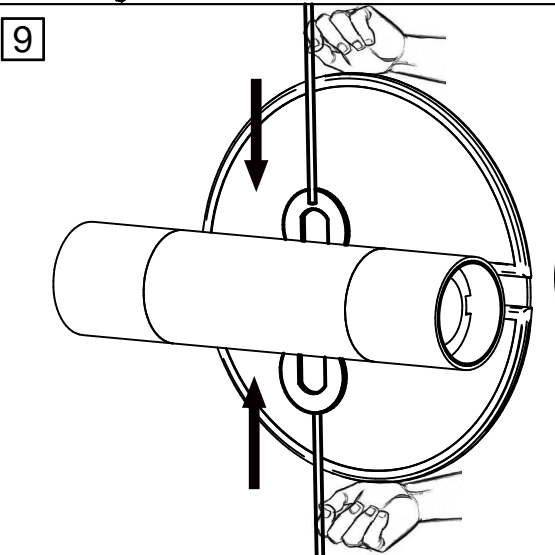

80201
rue Radio-Londres
33130 Begles

MARKET SET
LA LUMIÈRE A DU STYLE

Une marque de

Rue Radio-Londres - 33130 BÈGLES (FRANCE)
www.marketset.fr