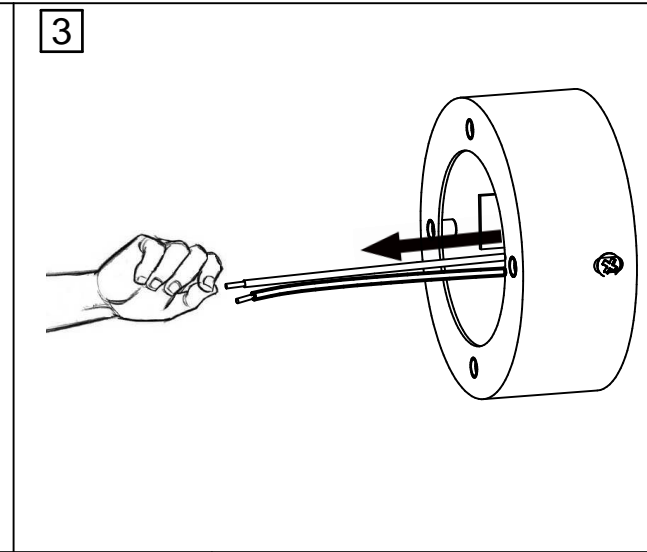

80201

rue Radio-Londres
33130 Begles

MARKET SET

LA LUMIÈRE A DU STYLE

Une marque de Corep

Rue Radio-Londres - 33130 BÈGLES (FRANCE)
www.marketset.fr

80201
 rue Radio-Londres
 33130 Begles

MARKET SET
 LA LUMIÈRE A DU STYLE