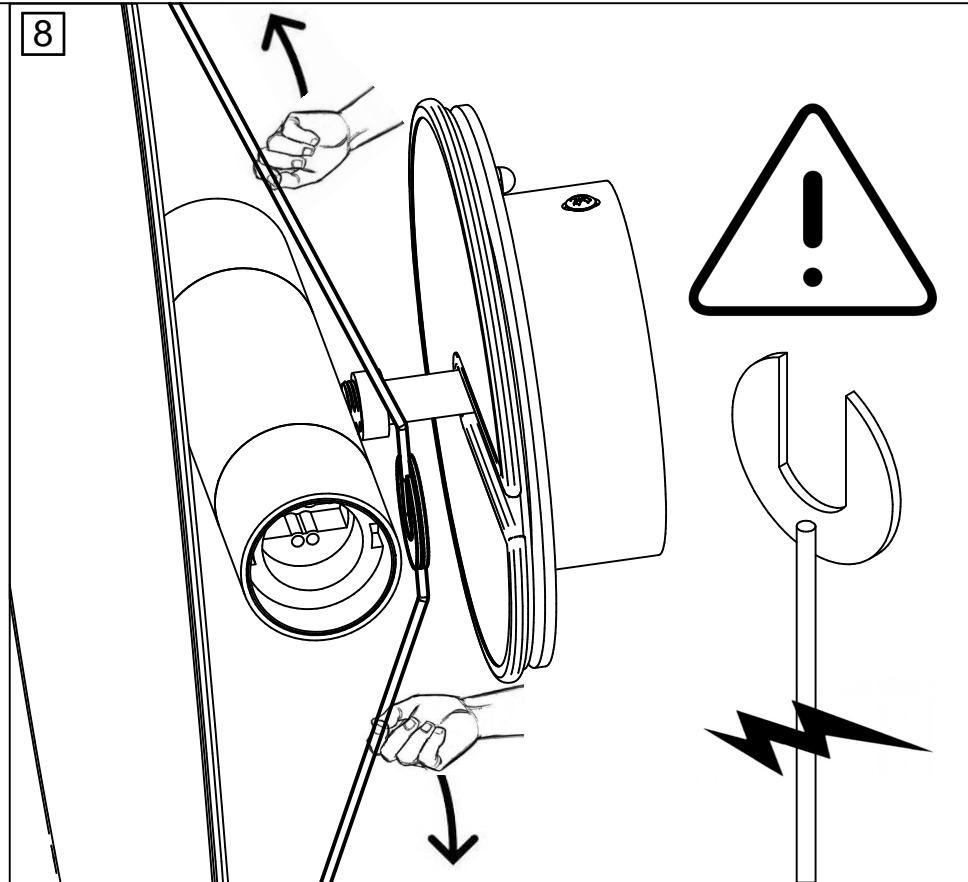

80201
rue Radio-Londres
33130 Begles

MARKET SET
LA LUMIÈRE A DU STYLE

Une marque de

Rue Radio-Londres - 33130 BÈGLES (FRANCE)
www.marketset.fr