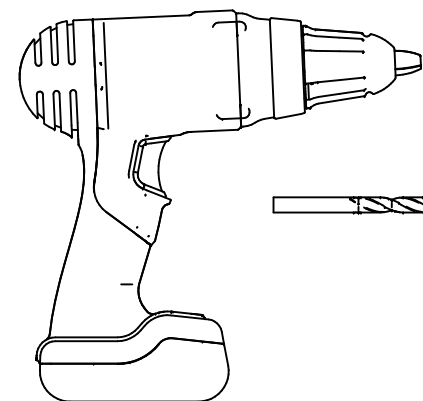

Vous aurez besoin de:
You will need:

 Pour utilisation à l'intérieur uniquement
For indoor use only

Sur votre produit, le symbole de la poubelle barrée d'une croix, indique qu'il est soumis à la directive européenne 2012/19/UE : les produits électriques, électroniques, les batteries et accumulateurs doivent impérativement faire l'objet d'un tri sélectif. Veuillez à déposer votre produit hors d'usage dans une poubelle appropriée, ou le restituer dans un point de collecte. Les collectivités ou les revendeurs vous communiquerons toutes les informations essentielles concernant l'élimination de votre ancien produit. Ne pas mettre votre ancien produit au rebut avec vos déchets ménagers permet de protéger l'environnement et la santé.