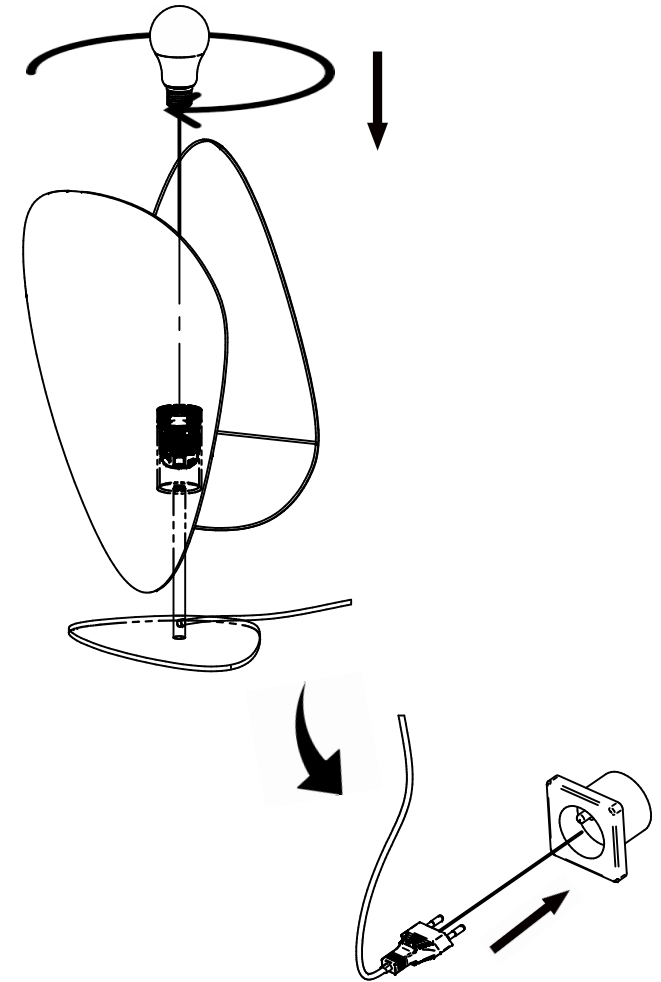

Ampoule non incluse
Bulb not included

80205

MARKET SET

LA LUMIÈRE A DU STYLE

Une marque de  Corep

Rue Radio-Londres - 33130 BÈGLES (FRANCE)
www.marketset.fr

1

2

3

Ampoule non incluse
Bulb not included

80205

MARKET SET

LA LUMIÈRE A DU STYLE

Une marque de  Corep

Rue Radio-Londres - 33130 BÈGLES (FRANCE)

www.marketset.fr