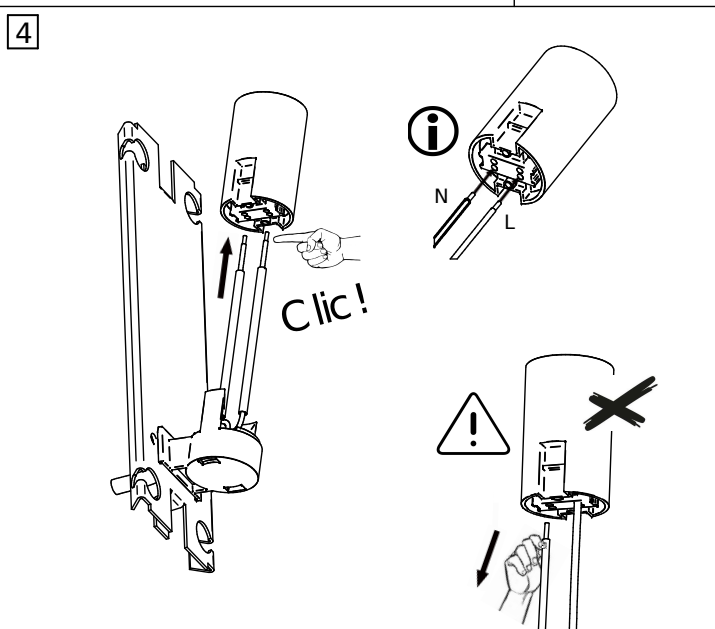

V1

V2

Page 2

Page 2

Vous aurez besoin de:
You will need:

Sur votre produit, le symbole de la poubelle barrée d'une croix, indique qu'il est soumis à la directive européenne 2012/19/UE: les produits électriques, électroniques, les batteries et accumulateurs doivent impérativement faire l'objet d'un tri sélectif. Veuillez à déposer votre produit hors d'usage dans une poubelle appropriée, ou le restituer dans un point de collecte. Les collectivités ou les revendeurs vous communiqueront toutes les informations essentielles concernant l'élimination de votre ancien produit. Ne pas mettre votre ancien produit au rebut avec vos déchets ménagers permet de protéger l'environnement et la santé.

🏠 Pour utilisation intérieur uniquement
For indoor use only

10004
rue radio-Londres
33130 BEG LES

Page 1

10004
rue radio-Londres
33130 BEG LES

V1

6

7

8