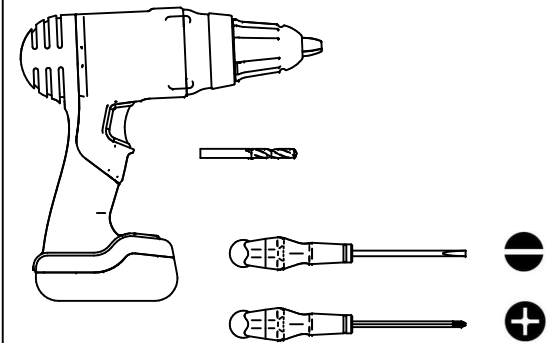

Ampoule non incluse
Bulb not included

Vous aurez besoin de:
You will need:

Sur votre produit, le symbole de la poubelle barrée d'une croix, indique qu'il est soumis à la directive européenne 2012/19/UE: les produits électriques, électroniques, les batteries et accumulateurs doivent impérativement faire l'objet d'un tri sélectif. Veuillez à déposer votre produit hors d'usage dans une poubelle appropriée, ou le restituer dans un point de collecte. Les collectivités ou les revendeurs vous communiquerons toutes les informations essentielles concernant l'élimination de votre ancien produit. Ne pas mettre votre ancien produit au rebut avec vos déchets ménagers permet de protéger l'environnement et la santé.