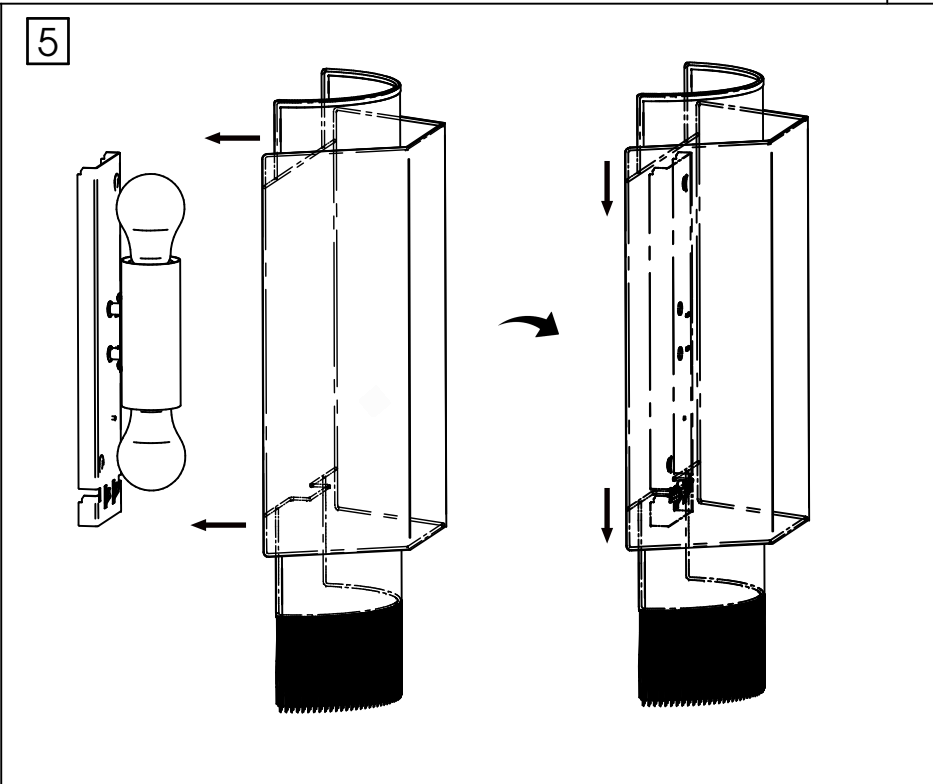

X1

X1

X2

X2

Ampoule non incluse
Bulb not included

Vous aurez besoin de:
You will need:

5619

rue Radio-Londres
33130 Begles

MARKET SET

LA LUMIÈRE A DU STYLE

Une marque de Corep

Rue Radio-Londres - 33130 BÈGLES (FRANCE)
www.marketset.fr

5619
rue Radio-Londres
33130 Begles

MARKET SET
LA LUMIÈRE A DU STYLE

Une marque de 

Rue Radio-Londres - 33130 BÈGLES (FRANCE)
www.marketset.fr