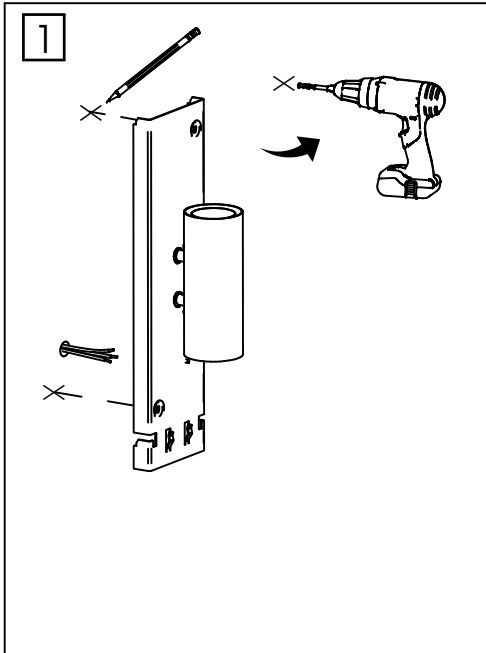

X1

X1

X2

X2

Ampoule non incluse
Bulb not included

Vous aurez besoin de:
You will need:

5619

rue Radio-Londres
33130 Begles

MARKET SET

LA LUMIÈRE A DU STYLE

Une marque de Corep

Rue Radio-Londres - 33130 BÈGLES (FRANCE)
www.marketset.fr

5619
rue Radio-Londres
33130 Begles

MARKET SET
LA LUMIÈRE A DU STYLE

Une marque de 

Rue Radio-Londres - 33130 BÈGLES (FRANCE)
www.marketset.fr