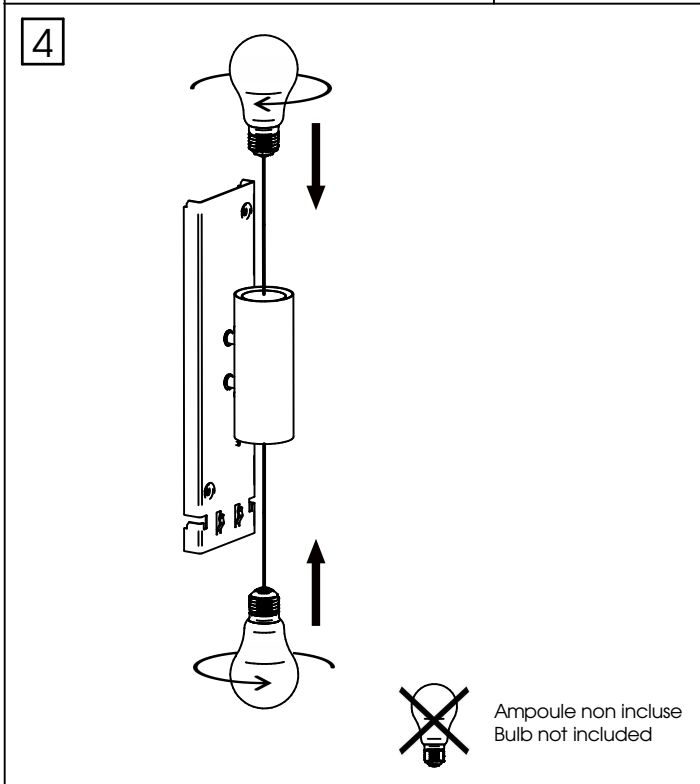

X1

X1

X2

X2

Ampoule non incluse
Bulb not included

Vous aurez besoin de:
You will need:

5619

rue Radio-Londres
33130 Begles

MARKET SET

LA LUMIÈRE A DU STYLE

Une marque de Corep

Rue Radio-Londres - 33130 BÈGLES (FRANCE)
www.marketset.fr

5619
rue Radio-Londres
33130 Begles

MARKET SET
LA LUMIÈRE A DU STYLE

Une marque de 

Rue Radio-Londres - 33130 BÈGLES (FRANCE)
www.marketset.fr