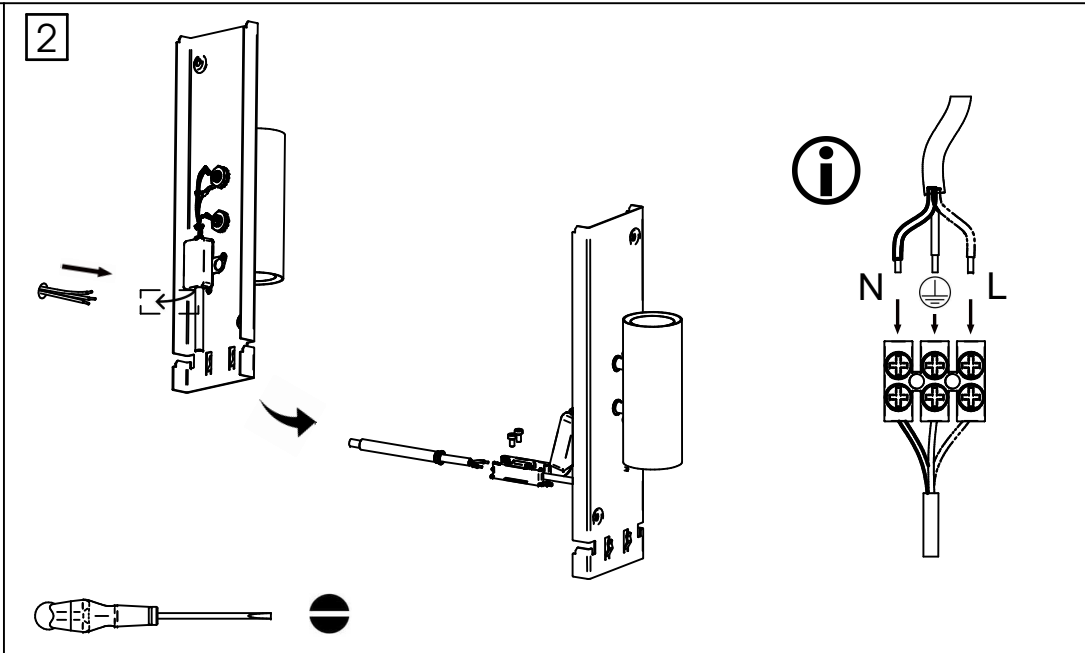

X1

X1

X2

X2

Ampoule non incluse
Bulb not included

Vous aurez besoin de:
You will need:

5619

rue Radio-Londres
33130 Begles

MARKET SET

LA LUMIÈRE A DU STYLE

Une marque de Corep

Rue Radio-Londres - 33130 BÈGLES (FRANCE)
www.marketset.fr

5619
rue Radio-Londres
33130 Begles

MARKET SET
LA LUMIÈRE A DU STYLE

Une marque de 

Rue Radio-Londres - 33130 BÈGLES (FRANCE)
www.marketset.fr