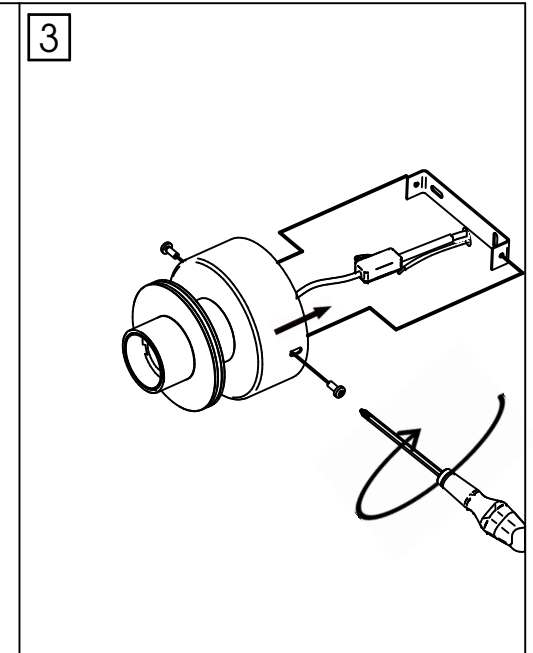

Ampoule non incluse
Bulb not included

Vous aurez besoin de:
You will need:

80220-S

rue Radio-Londres
33130 Begles

MARKET SET

LA LUMIÈRE A DU STYLE

Une marque de 

Rue Radio-Londres - 33130 BÈGLES (FRANCE)
www.marketset.fr

80220-S
rue Radio-Londres
33130 Begles

MARKET SET
LA LUMIÈRE A DU STYLE

Une marque de 

Rue Radio-Londres - 33130 BÈGLES (FRANCE)
www.marketset.fr

 Ampoule non incluse
Bulb not included