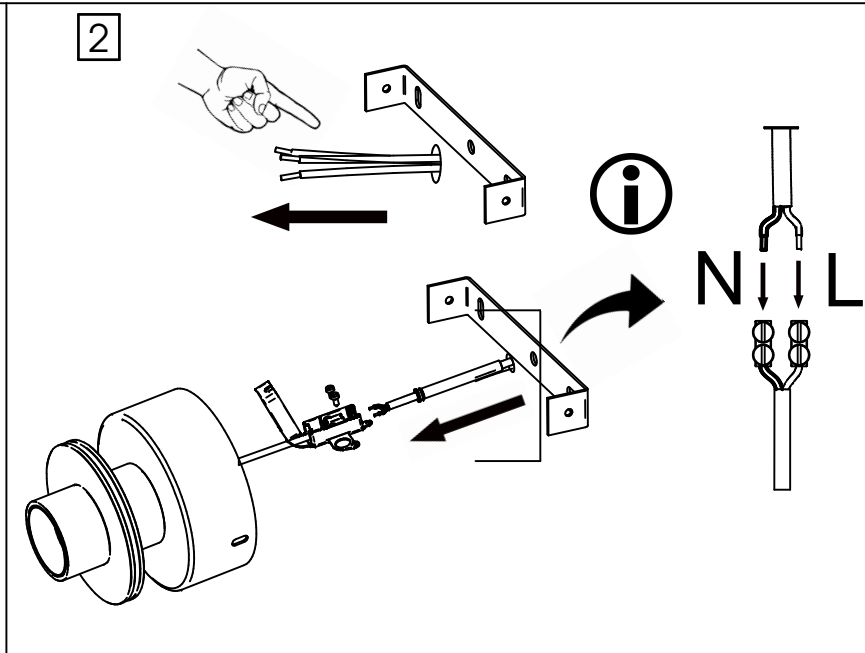

Ampoule non incluse
Bulb not included

Vous aurez besoin de:
You will need:

80220-S

rue Radio-Londres
33130 Begles

MARKET SET

LA LUMIÈRE A DU STYLE

Une marque de 

Rue Radio-Londres - 33130 BÈGLES (FRANCE)
www.marketset.fr

80220-S
rue Radio-Londres
33130 Begles

MARKET SET
LA LUMIÈRE A DU STYLE

Une marque de 

Rue Radio-Londres - 33130 BÈGLES (FRANCE)
www.marketset.fr

 Ampoule non incluse
Bulb not included