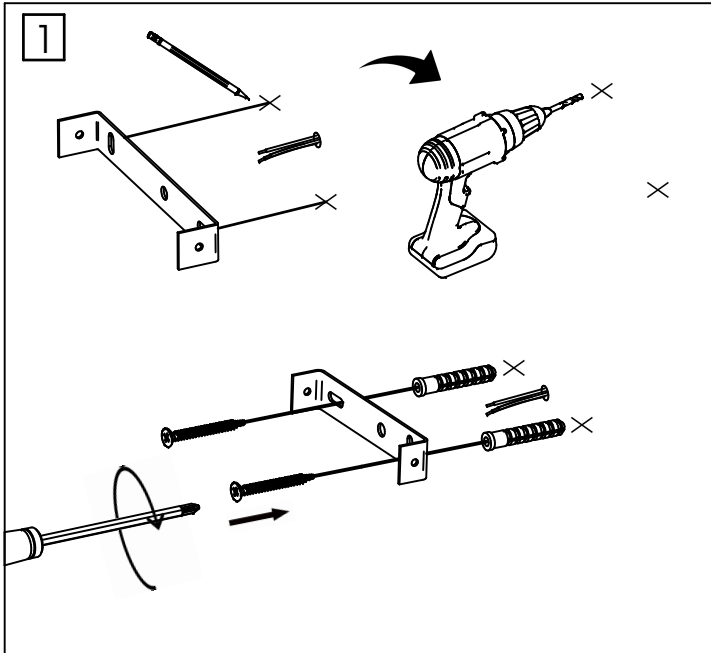

Ampoule non incluse
Bulb not included

Vous aurez besoin de:
You will need:

80220-S

rue Radio-Londres
33130 Begles

MARKET SET

LA LUMIÈRE A DU STYLE

Une marque de 

Rue Radio-Londres - 33130 BÈGLES (FRANCE)
www.marketset.fr

80220-S
rue Radio-Londres
33130 Begles

MARKET SET
LA LUMIÈRE A DU STYLE

Une marque de 

Rue Radio-Londres - 33130 BÈGLES (FRANCE)
www.marketset.fr

 Ampoule non incluse
Bulb not included