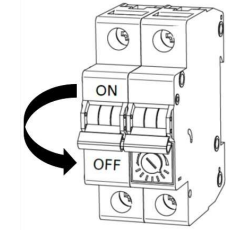

Vous aurez besoin de:
You will need: