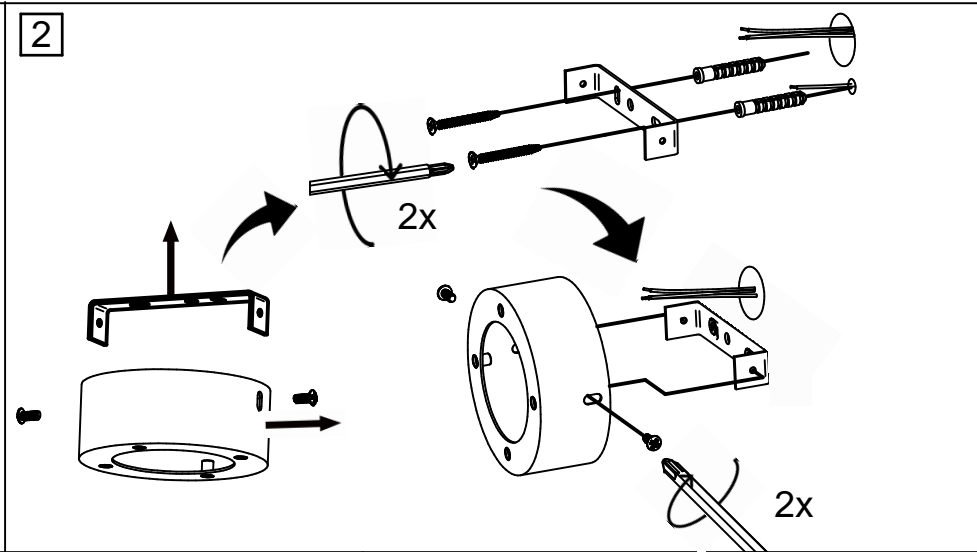

MARKET SET

LA LUMIÈRE A DU STYLE

Une marque de Corep

Rue Radio-Londres - 33130 BÈGLES (FRANCE)
www.marketset.fr

80237
rue Radio-Londres
33130 Begles

MARKET SET
LA LUMIÈRE A DU STYLE

Une marque de 

Rue Radio-Londres - 33130 BÈGLES (FRANCE)
www.marketset.fr

6

7

8

9

80237
 rue Radio-Londres
 33130 Begles

MARKET SET
 LA LUMIÈRE A DU STYLE

Une marque de 

Rue Radio-Londres - 33130 BÈGLES (FRANCE)
www.marketset.fr