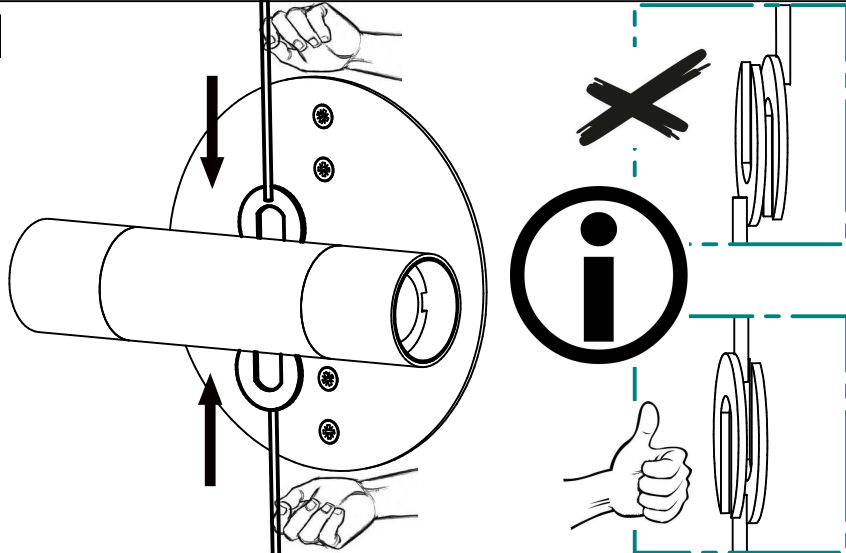

6

7

8

9

80237
rue Radio-Londres
33130 Begles

MARKET SET
LA LUMIÈRE A DU STYLE

Une marque de

Rue Radio-Londres - 33130 BÈGLES (FRANCE)
www.marketset.fr