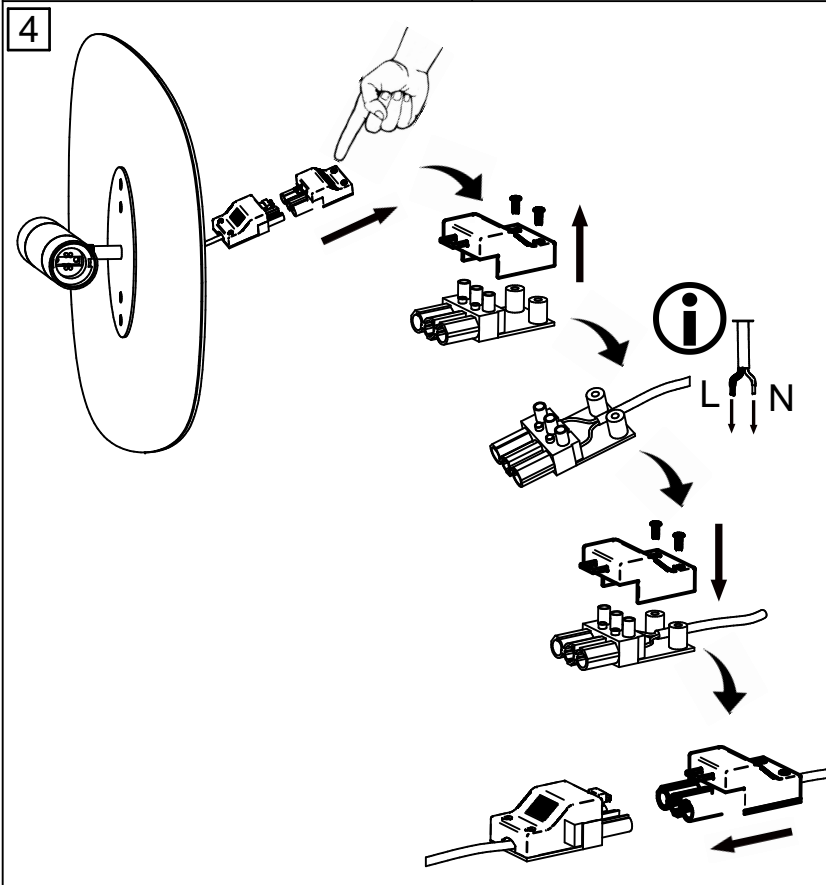

MARKET SET

LA LUMIÈRE A DU STYLE

Une marque de Corep

Rue Radio-Londres - 33130 BÈGLES (FRANCE)
www.marketset.fr

80237
rue Radio-Londres
33130 Begles

MARKET SET
LA LUMIÈRE A DU STYLE

Une marque de 

Rue Radio-Londres - 33130 BÈGLES (FRANCE)
www.marketset.fr

6

7

8

9

80237
 rue Radio-Londres
 33130 Begles

MARKET SET
 LA LUMIÈRE A DU STYLE

Une marque de 

Rue Radio-Londres - 33130 BÈGLES (FRANCE)
www.marketset.fr