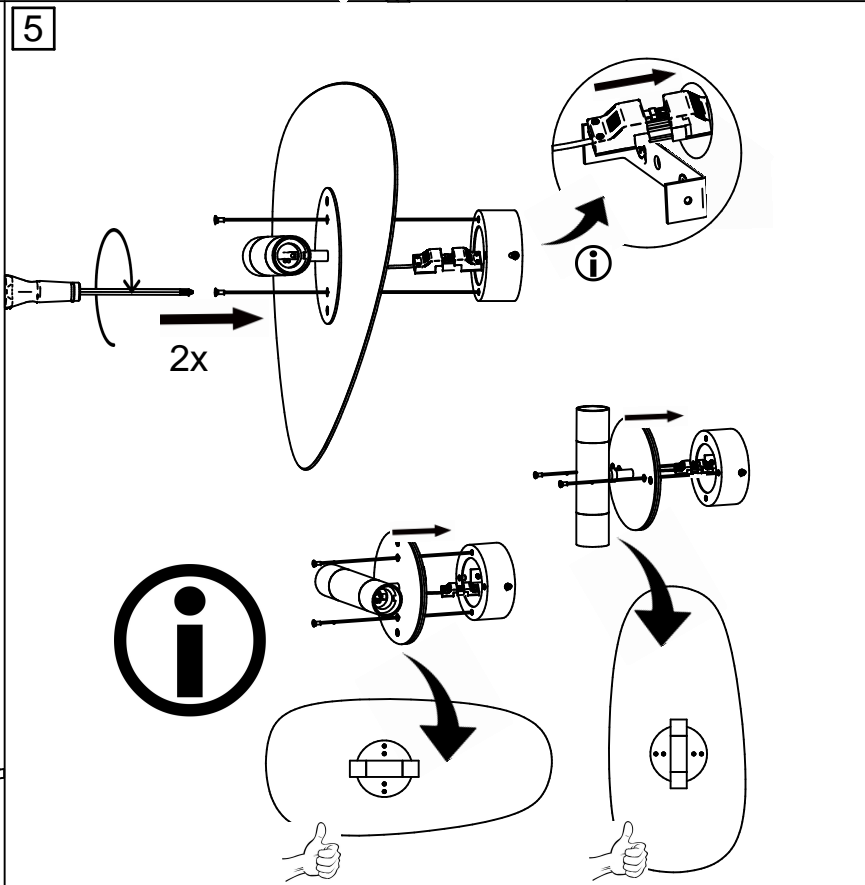

MARKET SET

LA LUMIÈRE A DU STYLE

Une marque de Corep

Rue Radio-Londres - 33130 BÈGLES (FRANCE)
www.marketset.fr

80237
rue Radio-Londres
33130 Begles

MARKET SET
LA LUMIÈRE A DU STYLE

Une marque de 

Rue Radio-Londres - 33130 BÈGLES (FRANCE)
www.marketset.fr

6

7

8

9

80237
 rue Radio-Londres
 33130 Begles

MARKET SET
 LA LUMIÈRE A DU STYLE

Une marque de 

Rue Radio-Londres - 33130 BÈGLES (FRANCE)
www.marketset.fr