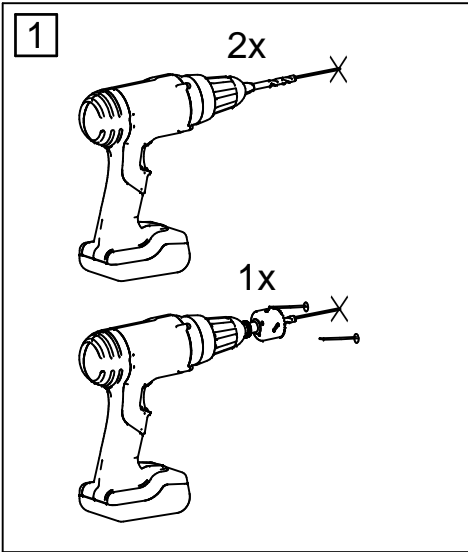

MARKET SET

LA LUMIÈRE A DU STYLE

Une marque de Corep

Rue Radio-Londres - 33130 BÈGLES (FRANCE)
www.marketset.fr

80237
rue Radio-Londres
33130 Begles

MARKET SET
LA LUMIÈRE A DU STYLE

Une marque de 

Rue Radio-Londres - 33130 BÈGLES (FRANCE)
www.marketset.fr