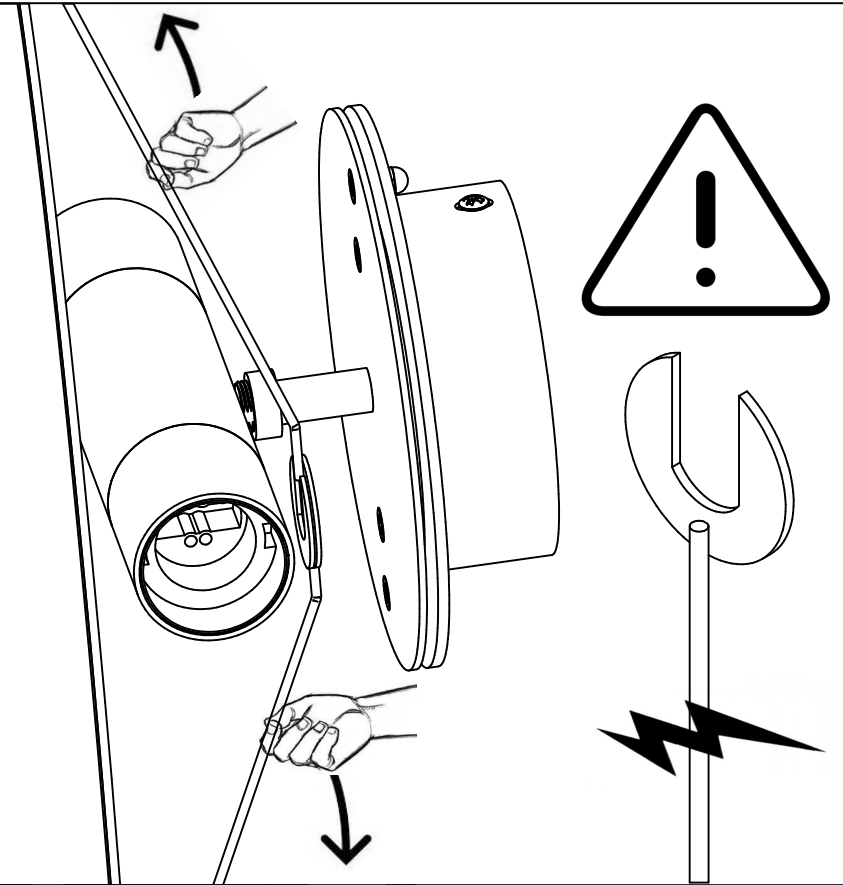

6

7

8

9

80237
rue Radio-Londres
33130 Begles

MARKET SET
LA LUMIÈRE A DU STYLE

Une marque de

Rue Radio-Londres - 33130 BÈGLES (FRANCE)
www.marketset.fr