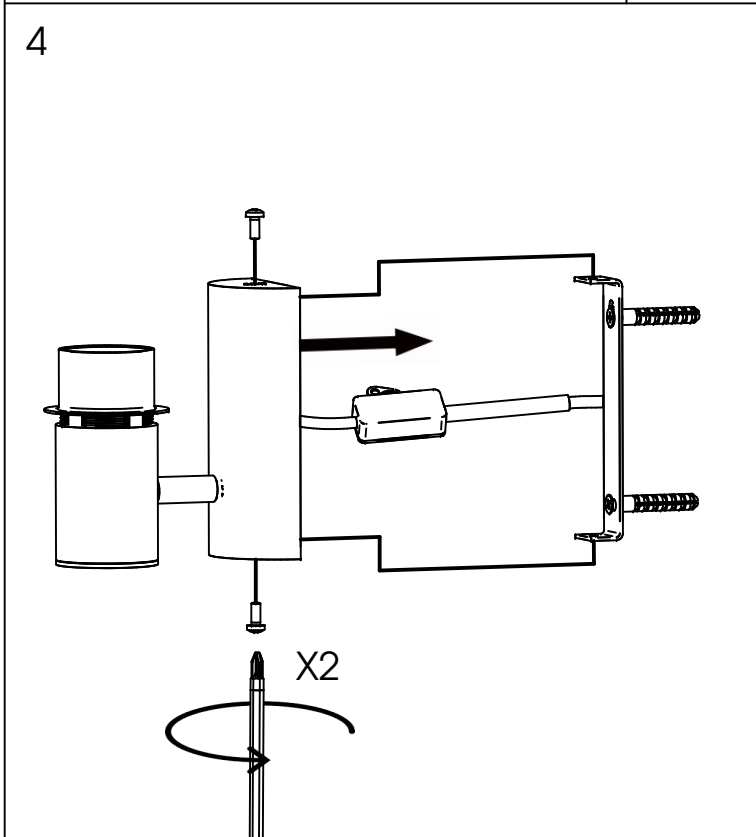

x 1

x 1

x 2

x 2

Vous aurez besoin de:
You will need:

80239

MARKET SET

LA LUMIÈRE A DU STYLE

Une marque de 

Rue Radio-Londres - 33130 BÈGLES (FRANCE)

www.marketset.fr

80239

MARKET SET

LA LUMIÈRE A DU STYLE

Une marque de 

Rue Radio-Londres - 33130 BÈGLES (FRANCE)