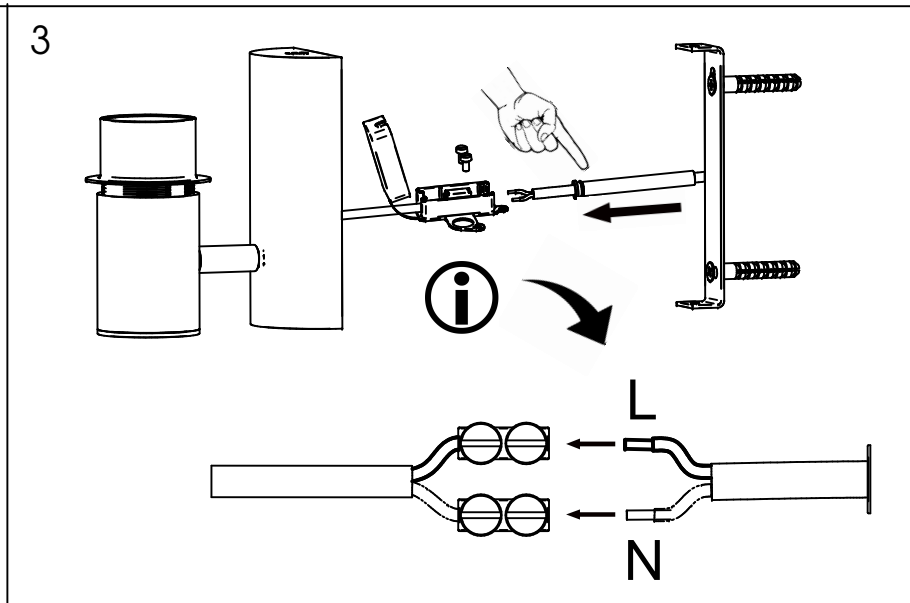

x 1

x 1

x 2

x 2

Vous aurez besoin de:
You will need:

80239

MARKET SET

LA LUMIÈRE A DU STYLE

Une marque de 

Rue Radio-Londres - 33130 BÈGLES (FRANCE)

www.marketset.fr

80239

MARKET SET

LA LUMIÈRE A DU STYLE

Une marque de 

Rue Radio-Londres - 33130 BÈGLES (FRANCE)