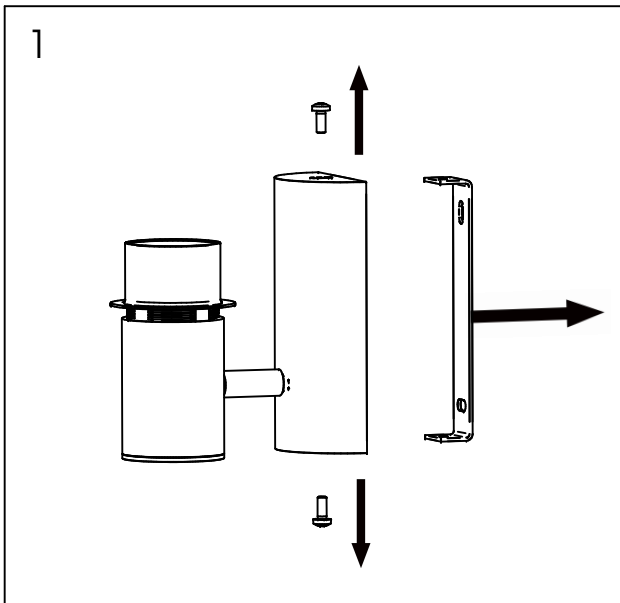

x 1

x 1

x 2

x 2

Vous aurez besoin de:
You will need:

80239

MARKET SET

LA LUMIÈRE A DU STYLE

Une marque de 

Rue Radio-Londres - 33130 BÈGLES (FRANCE)

www.marketset.fr

80239

MARKET SET

LA LUMIÈRE A DU STYLE

Une marque de 

Rue Radio-Londres - 33130 BÈGLES (FRANCE)