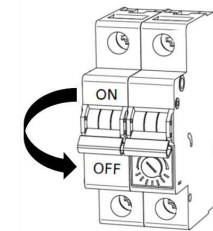

x 1

x 1

x 2

x 2

Vous aurez besoin de:
You will need:

80239

MARKET SET

LA LUMIÈRE A DU STYLE

Une marque de

Rue Radio-Londres - 33130 BÈGLES (FRANCE)

www.marketset.fr