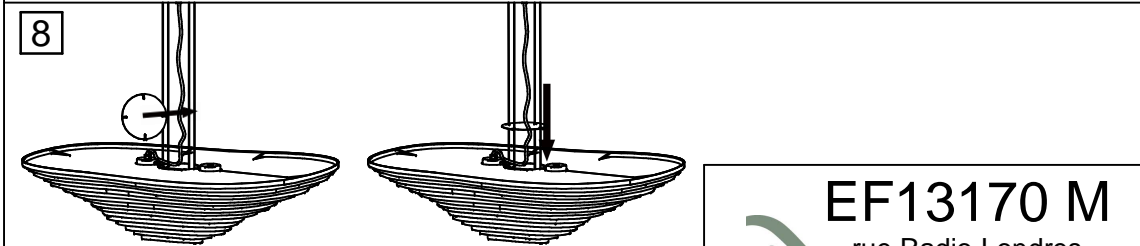

Ampoule non incluse
Bulb not included

EF13170 M
rue Radio-Londres
33130 Begles

forestier
PARIS