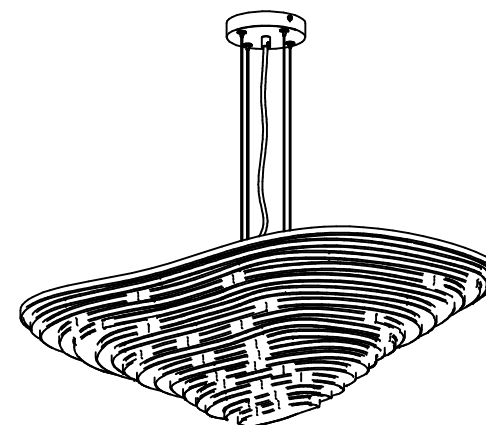

X 1

X 1

X 1

X 1

X1

X2

X2

Ampoule non incluse
Bulb not included

Vous aurez besoin de:
You will need:

Sur votre produit, le symbole de la poubelle barrée d'une croix, indique qu'il est soumis à la directive européenne 2012/19/UE: les produits électriques, électroniques, les batteries et accumulateurs doivent impérativement faire l'objet d'un tri sélectif. Veuillez à déposer votre produit hors d'usage dans une poubelle appropriée, ou le restituer dans un point de collecte. Les collectivités ou les revendeurs vous communiqueront toutes les informations essentielles concernant l'élimination de votre ancien produit. Ne pas mettre votre ancien produit au rebut avec vos déchets ménagers permet de protéger l'environnement et la santé.

Pour utilisation intérieur uniquement
For indoor use only

EF13170 M

rue Radio-Londres
33130 Begles

forestier
PARIS

 Ampoule non incluse
Bulb not included

EF13170 M
rue Radio-Londres
33130 Begles

forestier
PARIS