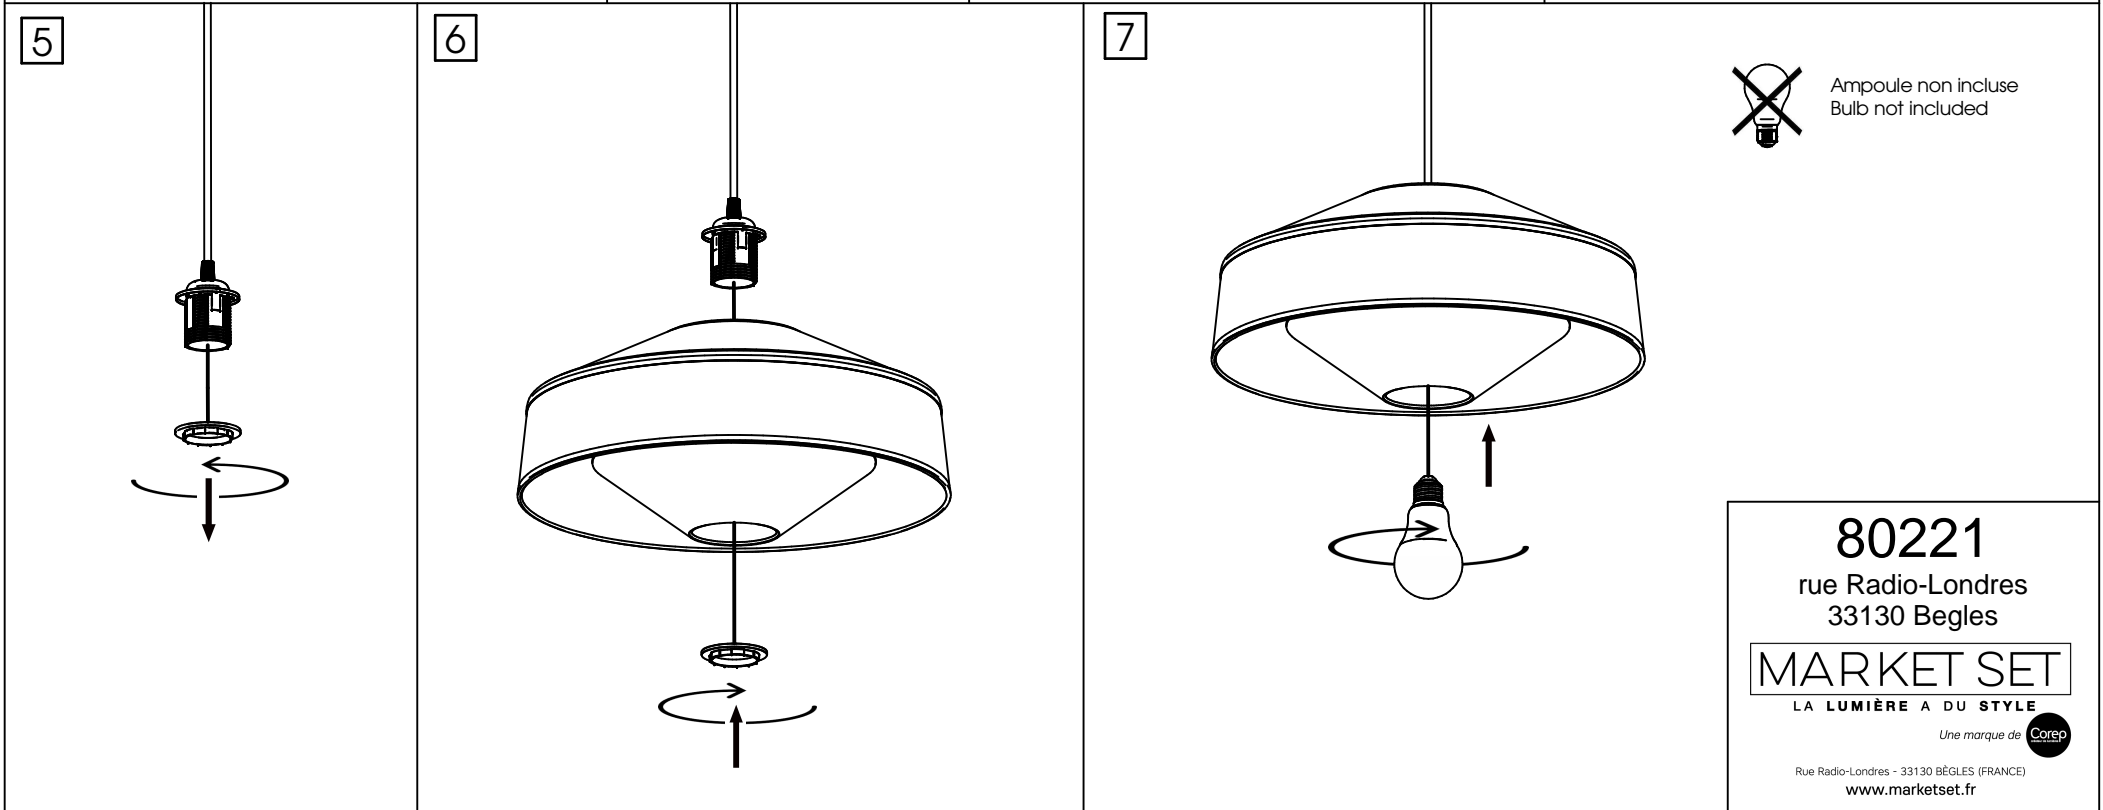

rue Radio-Londres
33130 Begles

MARKET SET

LA LUMIÈRE A DU STYLE

Une marque de 

Rue Radio-Londres - 33130 BÈGLES (FRANCE)

www.marketset.fr

80221
rue Radio-Londres
33130 Begles

MARKET SET
LA LUMIÈRE A DU STYLE