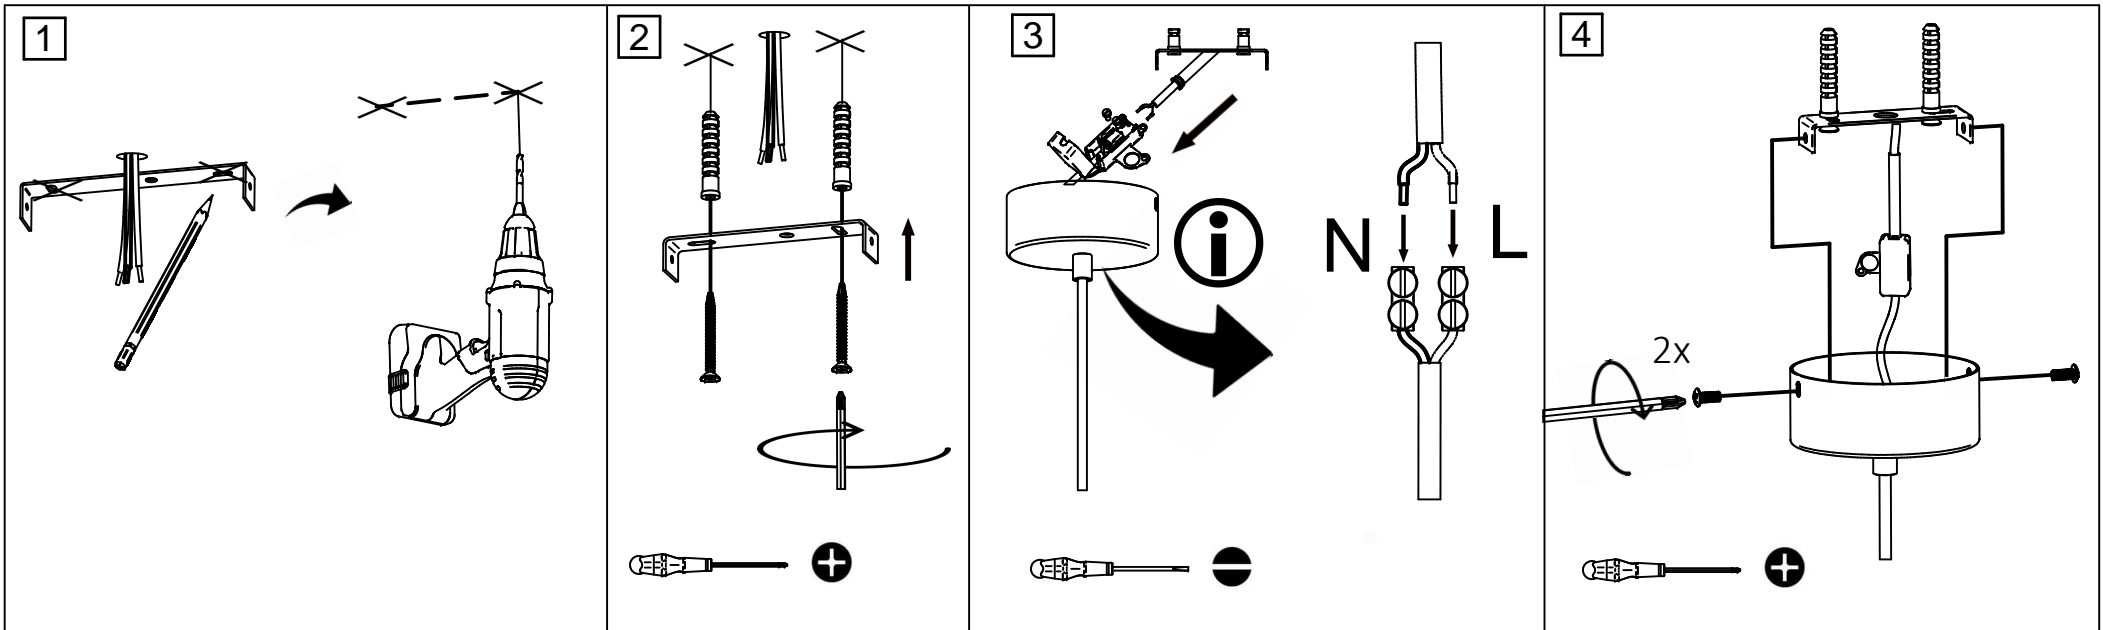

rue Radio-Londres
33130 Begles

MARKET SET

LA LUMIÈRE A DU STYLE

Une marque de 

Rue Radio-Londres - 33130 BÈGLES (FRANCE)

www.marketset.fr

80221
rue Radio-Londres
33130 Begles

MARKET SET
LA LUMIÈRE A DU STYLE