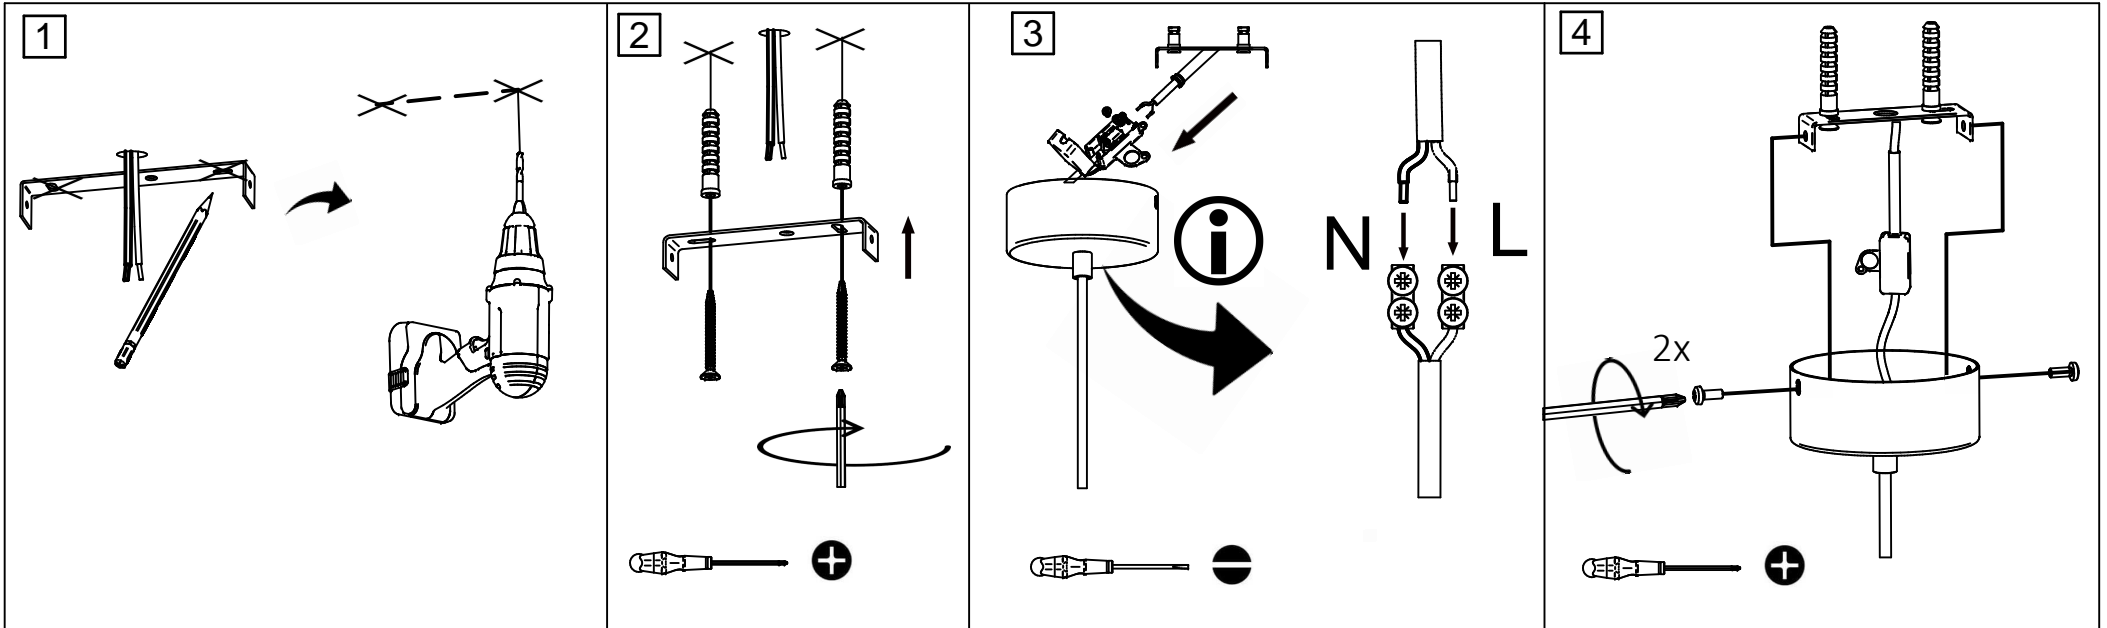

X1

X1

X2

X2

Ampoule non incluse
Bulb not included

Vous aurez besoin de:
You will need:

SL-SUSP-Ø60

rue Radio-Londres
33130 Begles

MARKET SET

LA LUMIÈRE A DU STYLE

Une marque de 

Rue Radio-Londres - 33130 BÈGLES (FRANCE)

www.marketset.fr

SL-SUSP-Ø60
 rue Radio-Londres
 33130 Begles

MARKET SET
 LA LUMIÈRE A DU STYLE

Une marque de 