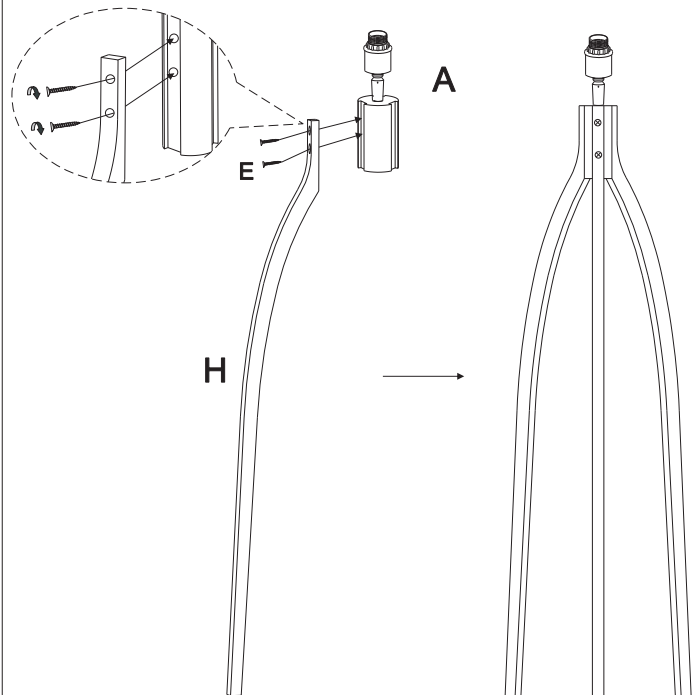

**ANNAPURNA/F**

**A 1PC**

**B 3PCS**

**C 3PCS**

**D 3PCS**

**E 18PCS**

**H 3PCS**

**1**

Model no.: ANNAPURNA/F

Size: dia. 45 x H 135cm

Max: 60W/12W CFL, E27

**2**