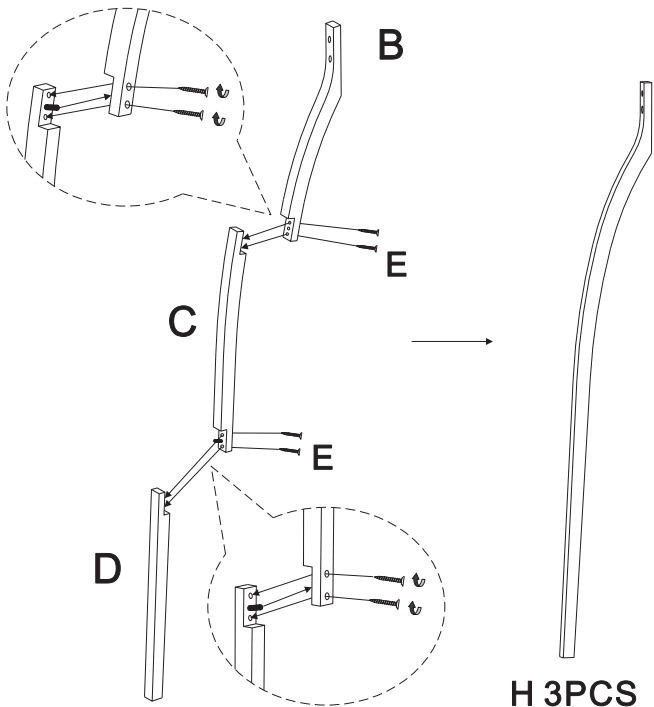

**ANNAPURNA/F**

**A 1PC**

**B 3PCS**

**C 3PCS**

**D 3PCS**

**E 18PCS**

**H 3PCS**

**1**

Model no.: ANNAPURNA/F

Size: dia. 45 x H 135cm

Max: 60W/12W CFL, E27

**2**